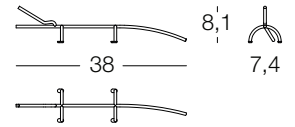

Animal Factory Miniature

Design Luca Boscardin, 2026

Cocodrillo, stylised ornament.

In steel tube painted in polyester powder.

9503.00.85	0,0081 m ³ 53x19x8	0,419 kg 0,109 kg
------------	----------------------------------	----------------------

Art. nr. Cocodrillo

FT820 green 5306

Gorilla, stylised ornament.

In steel tube painted in polyester powder.

9503.00.85	0,00692 m ³ 21,5x19,5x16,5	0,438 kg 0,128 kg
------------	--	----------------------

Art. nr. Gorilla