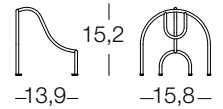

Art. nr. Cocodrillo

FT820 green 5306

Gorilla, stylised ornament.

In steel tube painted in polyester powder.

9503.00.85	0,00692 m ³ 21,5x19,5x16,5	0,438 kg 0,128 kg
------------	--	----------------------

Art. nr. Gorilla