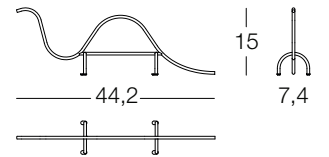

Dinosauro, stylised ornament.

In steel tube painted in polyester powder.

9503.00.85	0,0081 m³ 53x19x8	0,419 kg 0,109 kg

Art. nr. Dinosauro

FT822 red 5308