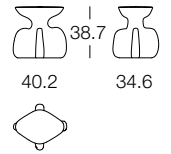

## LOW TABLES

### Archeo

Design Jaime Hayón, 2026

**Low table/ stool H. 38.7 cm, suitable for outdoor use.**

In polyethylene.

9403.70.00

0,069 m<sup>3</sup>  
36x36x53

3,7 kg  
2,2 kg

Art. nr.	Low table
TV690	colours

**Low table/ stool H. 46.7 cm, suitable for outdoor use.**

In polyethylene.

9403.70.00

0,069 m<sup>3</sup>  
36x36x53

4,2 kg  
2,7 kg

Art. nr.	Low table
TV680	colours