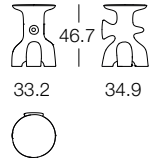

## LOW TABLES

### Archeo

Design Jaime Hayón, 2026

**Low table/ stool H. 38.7 cm, suitable for outdoor use.**

In polyethylene.

9403.70.00

0,069 m<sup>3</sup>  
36x36x53

3,7 kg  
2,2 kg

Art. nr.	Low table
TV690	colours

**Low table/ stool H. 46.7 cm, suitable for outdoor use.**

In polyethylene.

9403.70.00

0,069 m<sup>3</sup>  
36x36x53

4,2 kg  
2,7 kg

Art. nr.	Low table
TV680	colours