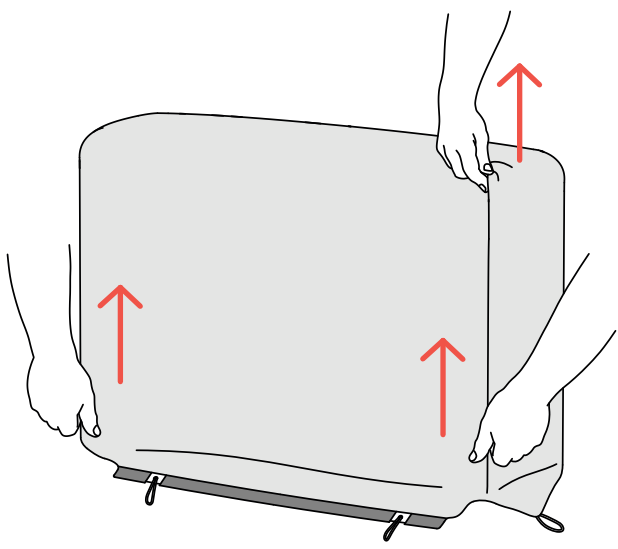

Costume Lounge

design Stefan Diez, 2021, 2024

4