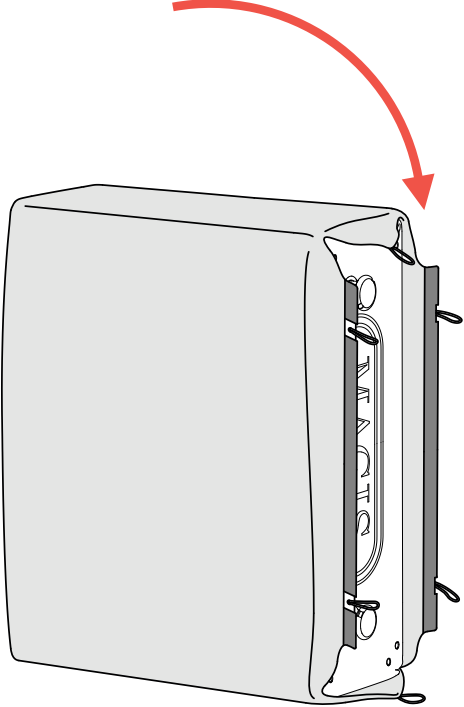

Costume Lounge

design Stefan Diez, 2021, 2024

1

2

3

MAGIS