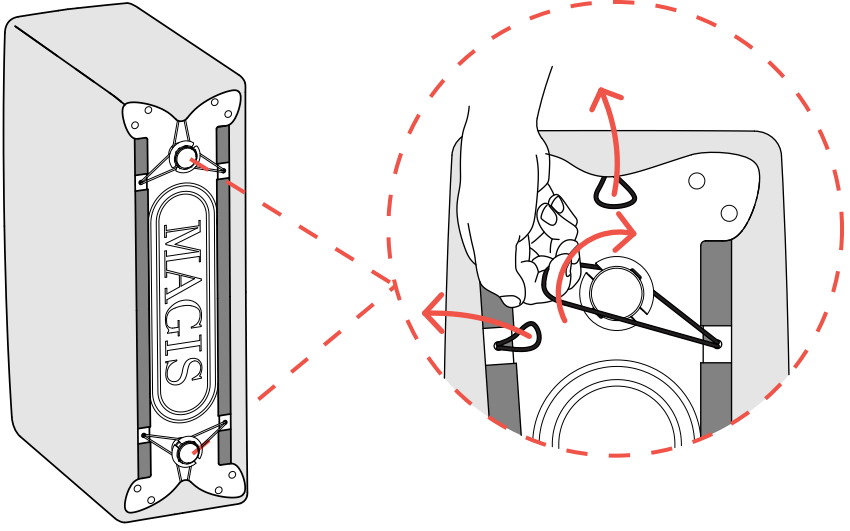

Costume Lounge

design Stefan Diez, 2021, 2024

1

2

3

MAGIS