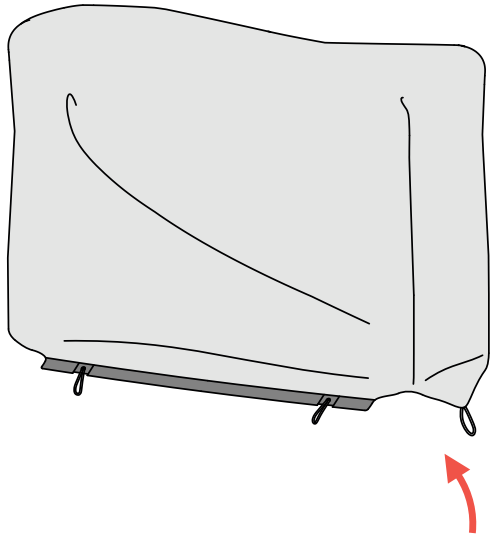

Costume Lounge

design Stefan Diez, 2021, 2024

4

5

6

MAGIS