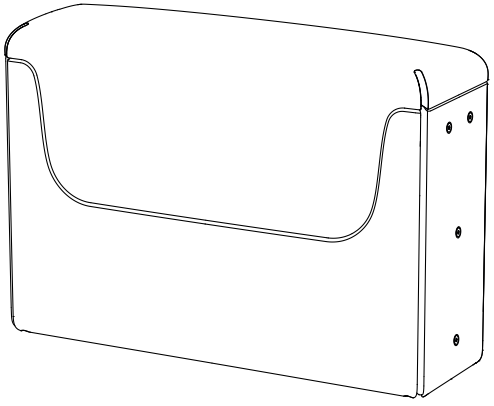

Costume Lounge

design Stefan Diez, 2021, 2024

4

5

6

MAGIS