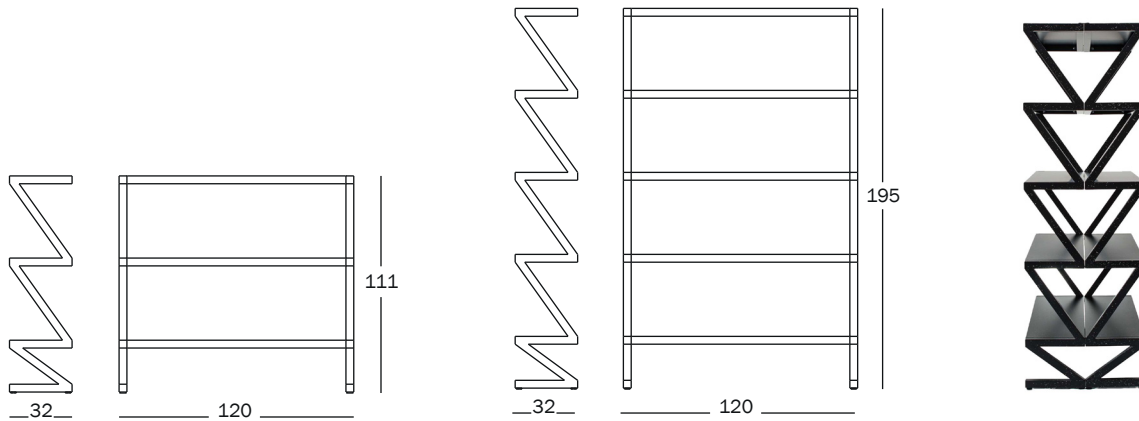

Bureaurama — design Jerszy Seymour, 2018
Scheda tecnica

Libreria

Materiali: lamiera di acciaio verniciato
poliestere. Prodotto ignifugo.

Il marchio Magis è impresso su tutti i prodotti
della collezione e ne garantisce l'originalità.