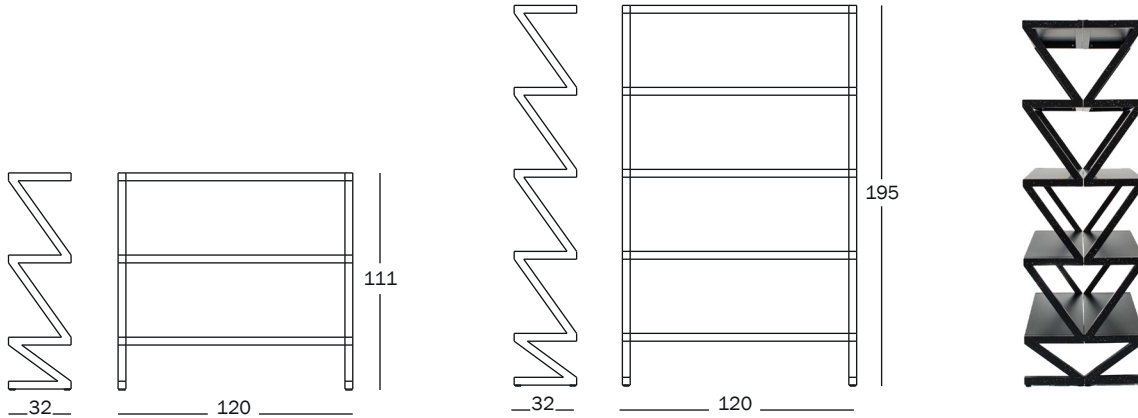

Bureauama — design Jerszy Seymour, 2018
Fiche Produit

Étagère.

Matériaux: tôle d'acier verni en polyester.
Non-feu.

Le logo Magis est imprimé sur tous produits
de notre collection et atteste leur originalité.