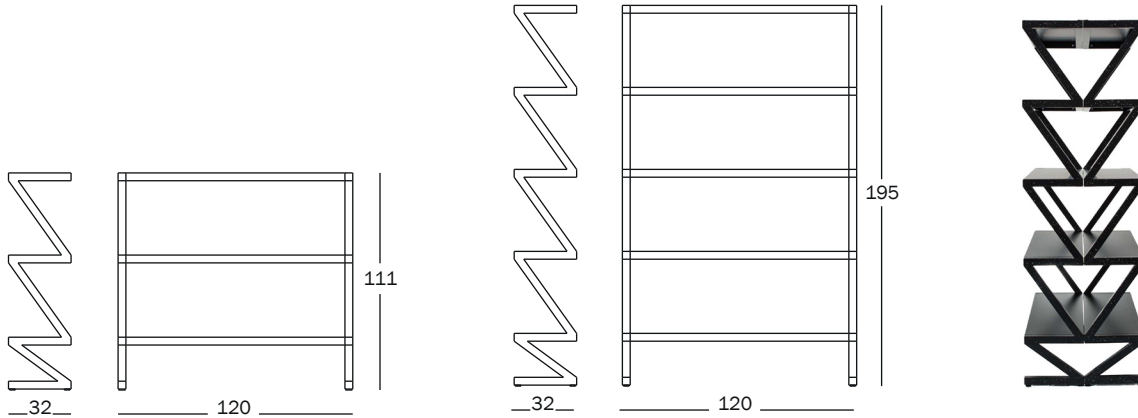

Bureaurama — design Jerszy Seymour, 2018
Ficha Producto

Librería.

Material: chapa de acero barnizado poliéster.
Producto ignífugo.

La marca Magis se estampa en todos los productos de la colección y garantiza su originalidad.