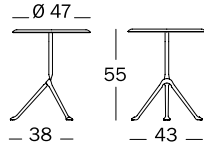

Officina — design Ronan & Erwan Bouroullec, 2015
Ficha Producto

Mesas

Estructura en hierro forjado, galvanizada o tratado anti óxido y barnizado poliéster. Tableros en chapa electro-galvanizada y barnizada poliéster, en nogal americano o en mármol de Carrara. Disponibles versión para el exterior.

La marca Magis se estampa en todos los productos de la colección y garantiza su originalidad.

Frame: Galvanized
Top: Painted Black
Ø42 x H56

Frame: Galvanized
Top: Carrara Marble
Ø42 x H56

Frame: Anthracite Grey 5142
Top: Painted Black
Ø42 x H56

Frame: Anthracite Grey 5142
Top: Carrara Marble
Ø42 x H56

Frame: Anthracite Grey 5142
Top: American Walnut
Ø42 x H56