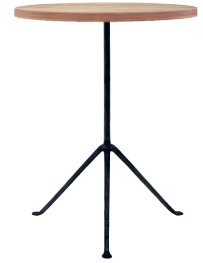

**Officina** — design Ronan & Erwan Bouroullec, 2015  
Ficha Producto

**Mesas**

Estructura en hierro forjado, galvanizada o tratado anti óxido y barnizado poliéster. Tableros en chapa electro-galvanizada y barnizada poliéster, en nogal americano o en mármol de Carrara. Disponibles versión para el exterior.

La marca Magis se estampa en todos los productos de la colección y garantiza su originalidad.

Frame: Galvanized  
Top: Painted Black  
Ø42 x H56

Frame: Galvanized  
Top: Carrara Marble  
Ø42 x H56

Frame: Anthracite Grey 5142  
Top: Painted Black  
Ø42 x H56

Frame: Anthracite Grey 5142  
Top: Carrara Marble  
Ø42 x H56

Frame: Anthracite Grey 5142  
Top: American Walnut  
Ø42 x H56

Frame: Galvanized  
Top: Natural Beech  
Ø47 x H55

Frame: Anthracite Grey 5142  
Top: Natural Beech  
Ø47 x H55

Frame: Galvanized  
Top: Beech Painted Black  
Ø47 x H55

Frame: Anthracite Grey 5142  
Top: Beech Painted Black  
Ø47 x H55

Frame: Galvanized  
Top: American Walnut  
90 x 45 x H38,5  
120 x 45 x H38,5

Frame: Galvanized  
Top: Carrara Marble  
90 x 45 x H38,5  
120 x 45 x H38,5