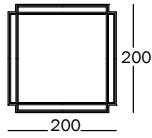

### Carpet.

97% linen e 3% viscose.

5703.10.00 | 0,215 m<sup>3</sup> | 13,14 kg

**Art. nr.**    **Dimensions (HxL)**

AC170    200x200 cm

**Carpet in linen and viscose**

colours

5703.10.00 | 0,256 m<sup>3</sup> | 15,29 kg

**Art. nr.**    **Dimensions (HxL)**

AC171    240x240 cm

**Carpet in linen and viscose**

colours

5703.10.00 | 0,184 m<sup>3</sup> | 12,90 kg

**Art. nr.**    **Dimensions (HxL)**

AC172    230x170 cm

**Carpet in linen and viscose**

5703.10.00 | 0,685 m<sup>3</sup> | 34,62 kg

**Art. nr.**    **Dimensions (HxL)**

AC174    400x300 cm

**Carpet in linen and viscose**

colours

**Art. nr.**    **Dimensions (HxL)**

AC181    240x240 cm

**Carpet in linen and viscose**

colours

5703.10.00 | 0,233 m<sup>3</sup> | 21,40 kg 

**Art. nr.**    **Dimensions (HxL)**

AC182    270x170 cm

**Carpet in linen and viscose**