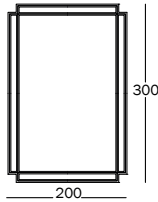

5703.10.00 | 0,184 m³ | 12,90 kg

Art. nr.   **Dimensions (HxL)**

AC172   230x170 cm

Carpet in linen and viscose

colours

Price in Euro (excl. VAT)

2.470,00