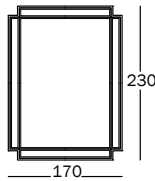

### Carpet.

97% linen e 3% viscose.

5703.10.00 | 0,215 m<sup>3</sup> | 13,14 kg

**Art. nr.**    **Dimensions (HxL)**

AC170    200x200 cm

**Carpet in linen and viscose**

colours

5703.10.00 | 0,256 m<sup>3</sup> | 15,29 kg

**Art. nr.**    **Dimensions (HxL)**

AC171    240x240 cm

**Carpet in linen and viscose**

colours

5703.10.00 | 0,184 m<sup>3</sup> | 12,90 kg

**Art. nr.**    **Dimensions (HxL)**

AC172    230x170 cm

**Carpet in linen and viscose**

5703.10.00 | 0,685 m<sup>3</sup> | 34,62 kg

**Art. nr.**    **Dimensions (HxL)**

AC174    400x300 cm

**Carpet in linen and viscose**

colours

**Art. nr.**    **Dimensions (HxL)**

AC181    240x240 cm

**Carpet in linen and viscose**

colours

5703.10.00 | 0,233 m<sup>3</sup> | 21,40 kg 

**Art. nr.**    **Dimensions (HxL)**

AC182    270x170 cm

**Carpet in linen and viscose**