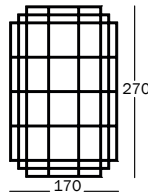

**Art. nr.**    **Dimensions (HxL)**

AC171    240x240 cm

**Carpet in linen and viscose**

colours

5703.10.00 | 0,184 m<sup>3</sup> | 12,90 kg

**Art. nr.**    **Dimensions (HxL)**

AC172    230x170 cm

**Carpet in linen and viscose**

### Carpet.

75% viscose e 25% linen.

5703.10.00 | 0,215 m<sup>3</sup> | 18,96 kg 

**Art. nr.**    **Dimensions (HxL)**

AC180    200x200 cm

**Carpet in linen and viscose**

colours

5703.10.00 | 0,324 m<sup>3</sup> | 26,24 kg 

**Art. nr.**    **Dimensions (HxL)**

AC181    240x240 cm

**Carpet in linen and viscose**

colours

5703.10.00 | 0,233 m<sup>3</sup> | 21,40 kg 

**Art. nr.**    **Dimensions (HxL)**

AC182    270x170 cm

**Carpet in linen and viscose**

colours

5703.10.00 | 0,319 m<sup>3</sup> | 30,55 kg 

**Art. nr.**    **Dimensions (HxL)**

AC183    340x200 cm

**Carpet in linen and viscose**

colours

5703.10.00 | 0,904 m<sup>3</sup> | 57,04 kg 

**Art. nr.**    **Dimensions (HxL)**