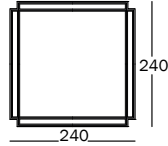

### Carpet.

97% linen e 3% viscose.

5703.10.00 | 0,215 m<sup>3</sup> | 13,14 kg

**Art. nr.**    **Dimensions (HxL)**

AC170    200x200 cm

**Carpet in linen and viscose**

colours

5703.10.00 | 0,256 m<sup>3</sup> | 15,29 kg

**Art. nr.**    **Dimensions (HxL)**

AC171    240x240 cm

**Carpet in linen and viscose**

colours

5703.10.00 | 0,184 m<sup>3</sup> | 12,90 kg

**Art. nr.**    **Dimensions (HxL)**

AC172    230x170 cm

**Carpet in linen and viscose**

5703.10.00 | 0,685 m<sup>3</sup> | 34,62 kg

**Art. nr.**    **Dimensions (HxL)**

AC174    400x300 cm

**Carpet in linen and viscose**

colours

**Art. nr.**    **Dimensions (HxL)**

AC181    240x240 cm

**Carpet in linen and viscose**

colours

5703.10.00 | 0,233 m<sup>3</sup> | 21,40 kg 

**Art. nr.**    **Dimensions (HxL)**

AC182    270x170 cm

**Carpet in linen and viscose**