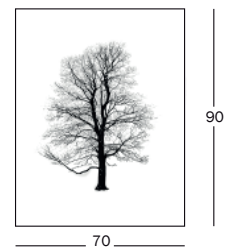

Winter.

Packaged in cardboard tube
9702.00.00 | 0,018 m³ | 0,92 kg

Art. nr.

TREE13