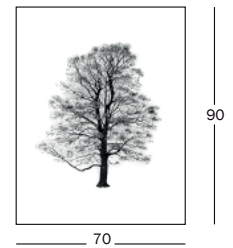

Art. nr.

TREE10

Summer.

Packaged in cardboard tube 
9702.00.00 | 0,018 m³ | 0,92 kg

Art. nr.

TREE11

Autumn.

Packaged in cardboard tube 
9702.00.00 | 0,018 m³ | 0,92 kg