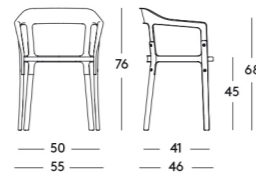

Steelwood Chair — design Ronan & Erwan Bouroullec, 2008

Chair with arms

Material: legs in painted solid beech. Back in steel plate painted in polyester powder. Padded seat in plywood covered in fabric (Kvadrat "Divina 3" and "Divina MD").

Silla con brazos

Material: patas en madera maciza de haya barnizada. Respaldo de chapa de acero barnizado poliéster. Asiento en multiestrato de haya acolchado y tapizado en tejido (Kvadrat "Divina 3" y "Divina MD").

Chaise avec accoudoirs

Matériaux: pieds en hêtre massif teinté. Dossier en tôle d'acier verni en polyester. Assise en hêtre multiplis avec revêtement en tissu (Kvadrat "Divina 3" et "Divina MD").

Stuhl mit Armlehnen

Material: Beine aus massiver Buche lackiert. Rückenlehne aus polyesterlackiertem Stahlblech. Sitz aus Buchenschichtholz mit Stoffbezug (Kvadrat "Divina 3" und "Divina MD").

Sedia con braccioli

Materiali: gambe in massello di faggio verniciato. Schienale in lamiera di acciaio verniciato poliester. Sedile in multistrato di faggio imbottito e rivestito in tessuto (Kvadrat "Divina 3" e "Divina MD").

Steelwood Chair with cushion