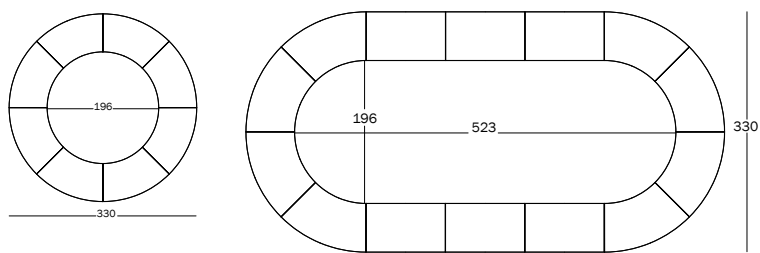

**Bureaurama** — design Jerszy Seymour, 2018  
Scheda tecnica

**Tavoli**

**Materiali:** alluminio verniciato poliestere.  
Adatti anche per esterni.

Il marchio Magis è impresso su tutti i prodotti della collezione e ne garantisce l'originalità.