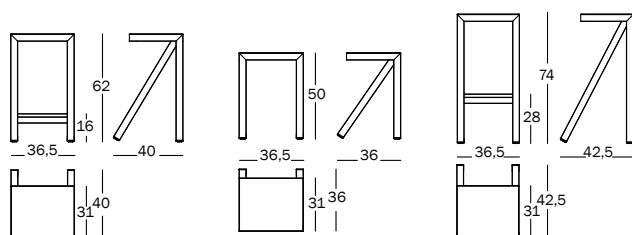

**Bureaurama** — design Jerszy Seymour, 2018  
Scheda tecnica

**Sgabelli**

**Materiali:** alluminio verniciato poliesteri.  
Adatti anche per esterni.

Il marchio Magis è impresso su tutti i prodotti della collezione e ne garantisce l'originalità.