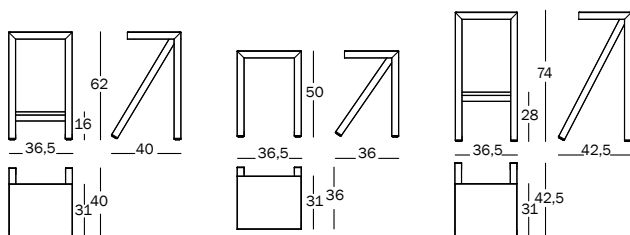

**Bureauama** — design Jerszy Seymour, 2018  
Fiche Produit

**Tabourets**

**Matériaux:** aluminium verni en polyester.  
Conçus aussi pour l'extérieur.

Le logo Magis est imprimé sur tous produits  
de notre collection et atteste leur originalité.