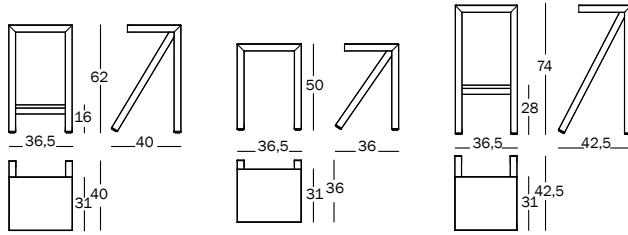

Bureauama — design Jerszy Seymour, 2018
Ficha Producto

Taburetes

Material: aluminio barnizado poliéster.
Aptos para el exterior.

La marca Magis se estampa en todos los productos de la colección y garantiza su originalidad.