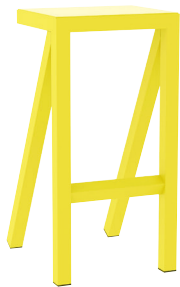

Matt colour
Yellow 5268