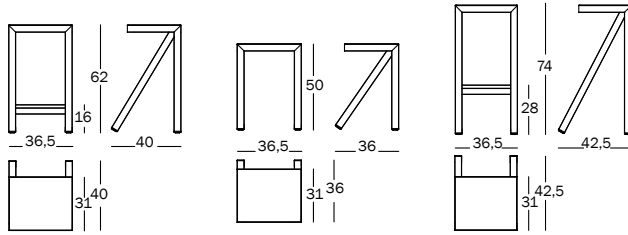

Bureauama — design Jerszy Seymour, 2018
Produktsblatt

Hocker

Material: Aluminium, polyesterlackiert.
Auch für den Aussenbereich geeignet.

Das Magis Logo ist auf alle Produkte unserer
Kollektion geprägt und garantiert ihre
Echtheit.