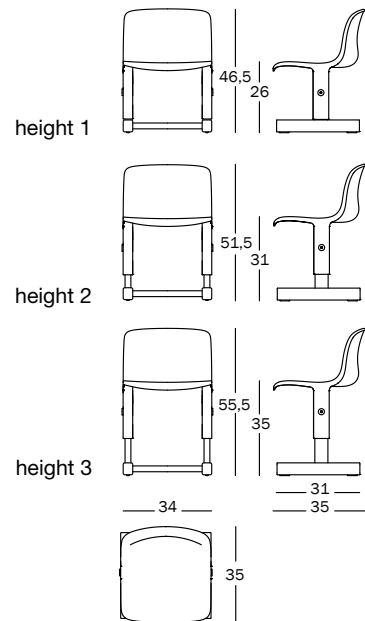

Little Big

Design Big-Game, 2017

Chair, adjustable in height.

Frame in solid ash, natural. Seat in polypropylene.

9401.69.00 | 0,08m³ | 3,50 kg

Art. nr.	Frame in solid ash	Seat in polypropylene
MT440	natural 7018	colours

Frame in solid ash

natural 7018

Seat in polypropylene

orange 1086 C

light blue 1256 C

white 1735 C

Test

Back impact test EN 1729-2:2012+A1:2015
Drop test EN 1729-1:2012+A1:2015
Leg forward static load test EN 1729-2:2012+A1:2015
Marking EN 1729-1:2015
Seat and back static load test EN 1729-2:2012+A1:2015
Stability EN 1729-2:2012+A1:2015
Dimension, EN 1729-1:2015
Instructions EN 1729-1:2015
Leg sideways static load test EN 1729-2:2012+A1:2015
Safety requirements EN 1729-2:2012+A1:2015
Seat impact test EN 1729-2:2012+A1:2015