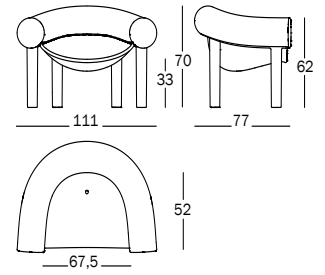

Sam Son

Design Konstantin Grcic, 2016

Low chair, suitable for outdoor use.

In polyethylene.

9401.80.00

0,643 m³
113x79x72

22,34 kg
16,00 kg

Art. nr. Low chair in polyethylene

SD1890 colours

Colours

-  white 1735 C
-  curry 1014 C
-  grey anthracite 1429 C
-  red 1004 C
-  petrol blue 1795 C

Test

ANSI-BIFMA X5.4-2012
Arm sideways static load test EN 1728:2012
Seat and back static load test EN 1728:2012
Stability EN 1022:2005
Arm downwards static load test EN 1728:2012
Seat and back fatigue test EN 1728:2012
Seat front edge durability test EN 1728:2012
Vertical load on back rest EN 1728:2012