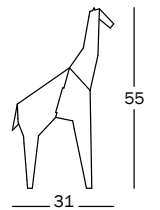

Giraffe small.

3926.40.00 | 0,011 m³ | 0,40 kg

Art. nr.	Cardboard

MT653	white