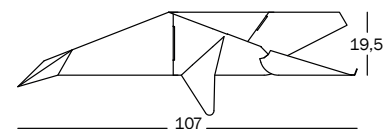

Whale small.

3926.40.00 | 0,011 m³ | 0,48 kg

Art. nr.	Cardboard

MT654	white