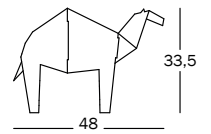

Dromedary small.

3926.40.00 | 0,011 m³ | 0,22 kg

Art. nr.	Cardboard

MT651	white