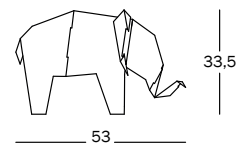

### *Bear small.*

3926.40.00 | 0,011 m<sup>3</sup> | 0,22 kg

Art. nr.	Cardboard
----------	-----------

MT650	white
-------	-------

### *Dromedary small.*

3926.40.00 | 0,011 m<sup>3</sup> | 0,22 kg

Art. nr.	Cardboard
----------	-----------

MT651	white
-------	-------

### *Elephant small.*

3926.40.00 | 0,011 m<sup>3</sup> | 0,21 kg

Art. nr.	Cardboard
----------	-----------

MT652	white
-------	-------