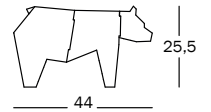

### *Bear small.*

3926.40.00 | 0,011 m<sup>3</sup> | 0,22 kg

Art. nr.	Cardboard
----------	-----------

MT650	white
-------	-------