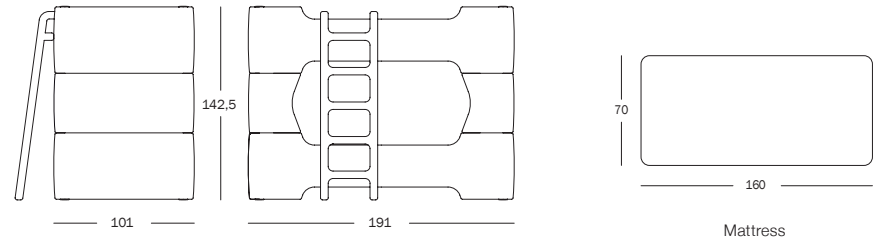

colours /

Bed 01 / Dark orange 1656 C
Stacking Unit / Orange 1654 C
Bed 02 / Light orange 1652 C
Ladder / White 1736 C

Bed 01 / Dark blue 1232 C
Stacking Unit / Blue 1226 C
Bed 02 / Light blue 1218 C
Ladder / White 1736 C