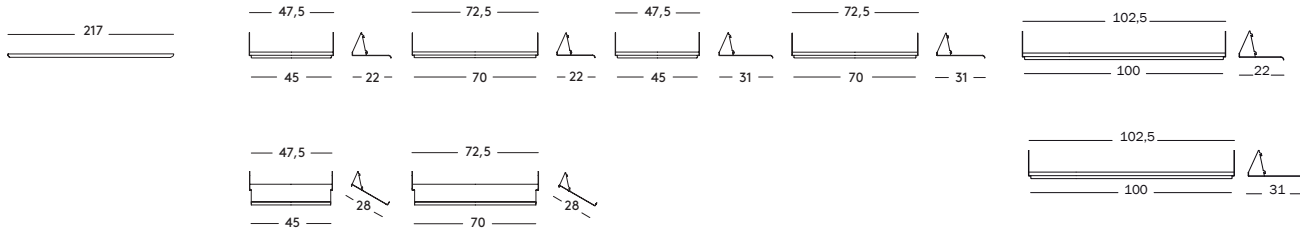

Tyke - The Wild Bunch — design Konstantin Grcic, 2013
Fiche Produit

Étagère modulaire

Matériaux: montants en tube d'acier verni en polyester; étagères en tôle d'acier verni en polyester; pieds et bouchons en polypropylène.

Le logo Magis est imprimé sur tous produits de notre collection et atteste leur originalité.

Examples of compositions