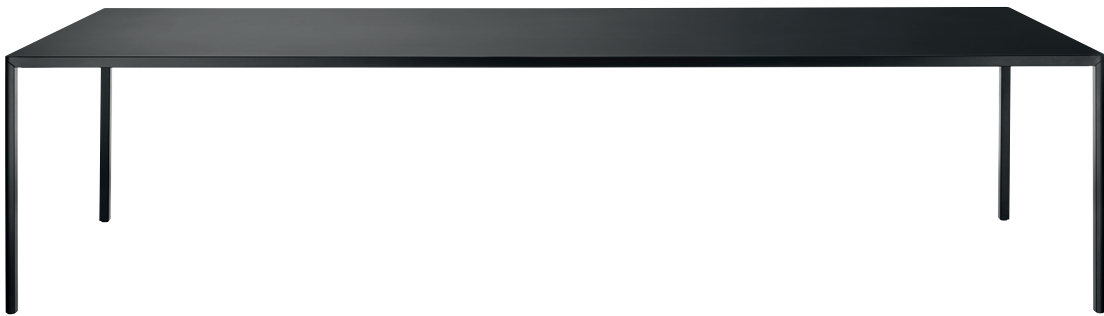

Como sugiere su nombre, Passe-partout es una mesa que se adapta a cada espacio y ocasión, y se entona también con cualquier silla del catálogo Magis.

Passe-partout ofrece soluciones para todos los ambientes: locales públicos, hogar y oficina.

Está la versión con base y columna de acero inoxidable y tableros redondos en HPL de pequeñas dimensiones (en tres alturas diferentes), particularmente indicada para

los usos comunitarios, y aquella con cuatro patas y tableros rectangulares en chapa de acero (disponibles en cuatro tamaños), ideal para los comedores o las salas de reunión.

Passe Partout — design Magis, 2014
Ficha Producto

Mesas

Material: patas en aluminio barnizado poliéster.
Sobre autoportante en chapa de acero barnizado poliéster. Aptos para el exterior.

La marca Magis se estampa en todos los productos de la colección y garantiza su originalidad.