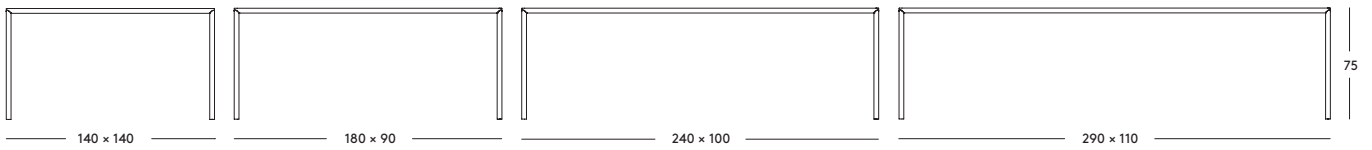

Passe Partout — design Magis, 2014
Ficha Producto

Mesas

Material: patas en aluminio barnizado poliéster.
Sobre autoportante en chapa de acero barnizado poliéster. Aptos para el exterior.

La marca Magis se estampa en todos los productos de la colección y garantiza su originalidad.

Finish
White 5115

Finish
Black 5130

magisdesign.com

Las informaciones aquí reportadas están basadas en los último datos de la lista de precios. Magis se reserva el derecho de modificar los modelos sin aviso.