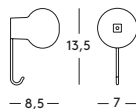

Globo — design Enzo Mari, 2001
Fiche Produit

Porte-manteaux mural

Matériaux: polypropylène en air moulding.
Crochet en acier inoxydable.

Le logo Magis est imprimé sur tous produits de notre collection et atteste leur originalité.