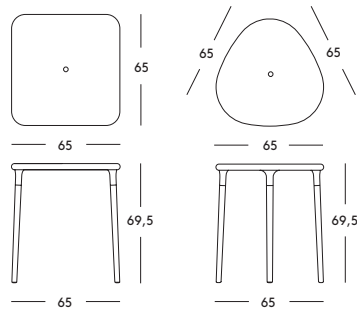

Air-Table — design Jasper Morrison, 2001

Designer bei Magis

Air-Table — design Jasper Morrison, 2001
Produktsblatt

Tische, stapelbar und zerlegbar

Material: Polypropylen mit Glasfaser verstärkt. Hergestellt im Gaseinspritzverfahren. Auch für den Aussenbereich geeignet.

Das Magis Logo ist auf alle Produkte unserer Kollektion geprägt und garantiert ihre Echtheit.

Matt colour
Beige 1450 C

Matt colour
White 1730 C

FATIGUE, LOAD AND IMPACT TESTS

ANSI/BIFMA X5.5-2008
Concentrated load EN 581-3/1999
Horizontal fatigue test EN 581-3/1999
Non-domestic seating. Safety requirements EN 581-1/974
Stability EN 581-3/1999