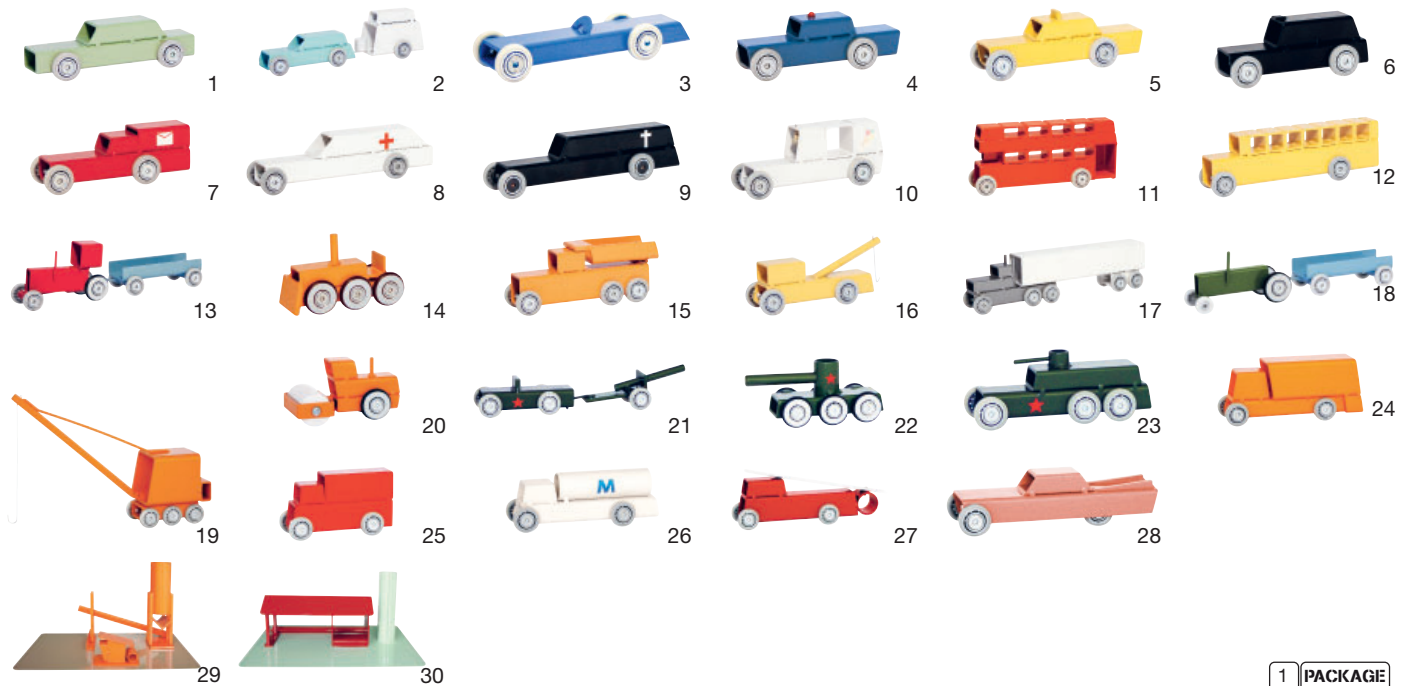

Archetoys

Design Floris Hovers, 2013

Car models. In steel profiles painted in epoxy resin.

1 PACKAGE

Art. nr.	Nr.	Model	Dimensions (W.xD.xH.)	Colour
FT901	1	Car 1	15 x 4,5 x 4,2 cm	green 5037
FT902	2	Car 2 + caravan	23,5 x 4,5 x 6,2 cm	light green 5092 / white 5105
FT903	3	Sport car	15 x 4,5 x 3 cm	blue 5052
FT904	4	Police car	13 x 4,5 x 4,2 cm	brillant blue 5051
FT905	5	New York taxi	14 x 4,5 x 4,2 cm	yellow 5034
FT906	6	London taxi	12 x 4,5 x 5 cm	black 5130
FT907	7	Post van	13 x 4,5 x 4,7 cm	red 5081
FT908	8	Ambulance	18 x 4,5 x 4,7 cm	white 5105
FT909	9	Hearse	18 x 4,5 x 4,7 cm	black 5130
FT910	10	Ice cream van	13 x 4,5 x 5,7 cm	white 5105
FT911	11	London bus	18 x 4,5 x 8,2 cm	red 5081
FT912	12	School bus	19 x 4,5 x 5,7 cm	melon yellow 5077
FT913	13	Tractor 1 + wagon	25,5 x 5,5 x 7 cm	red 5081 / pastel blue 5053
FT914	14	Bulldozer	11,5 x 5 x 7,5 cm	orange 5079
FT915	15	Dump truck	15,5 x 5,5 x 6,1 cm	orange 5079
FT916	16	Tow truck	14 x 4,5 x 6,5 cm	yellow 5034
FT917	17	US truck	26,5 x 4,5 x 6,6 cm	grey 5124 / white 5105
FT918	18	Tractor 2 + wagon	25,5 x 5,5 x 6,5 cm	green 5091/ pastel blue 5053
FT919	19	Crane	24 x 6 x 17 cm	orange 5079
FT920	20	Roadroller	11 x 6 x 5 cm	orange 5079
FT921	21	Army jeep + cannon	23 x 4,5 x 2,5 cm	olive green 5036
FT922	22	Army tank	14,5 x 5,5 x 5 cm	olive green 5036
FT923	23	Armoured vehicle	13,8 x 4,5 x 3,7 cm	olive green 5036
FT924	24	Garbage truck	15,5 x 4,5 x 6,6 cm	orange 5079
FT925	25	Small truck	11,5 x 4,5 x 6,6 cm	orange 5078
FT926	26	Milk truck	15 x 4,5 x 3,8 cm	white 5105
FT927	27	Fire truck	19 x 4,5 x 7 cm	red 5081
FT928	28	American car	16,5 x 5 x 2,7 cm	pink 5086
FT940	29	Plant	40 x 30 x 22 cm	orange 5079 / ivory 5099
FT941	30	Farm	40 x 30 x 18 cm	red 5088 / green 5039