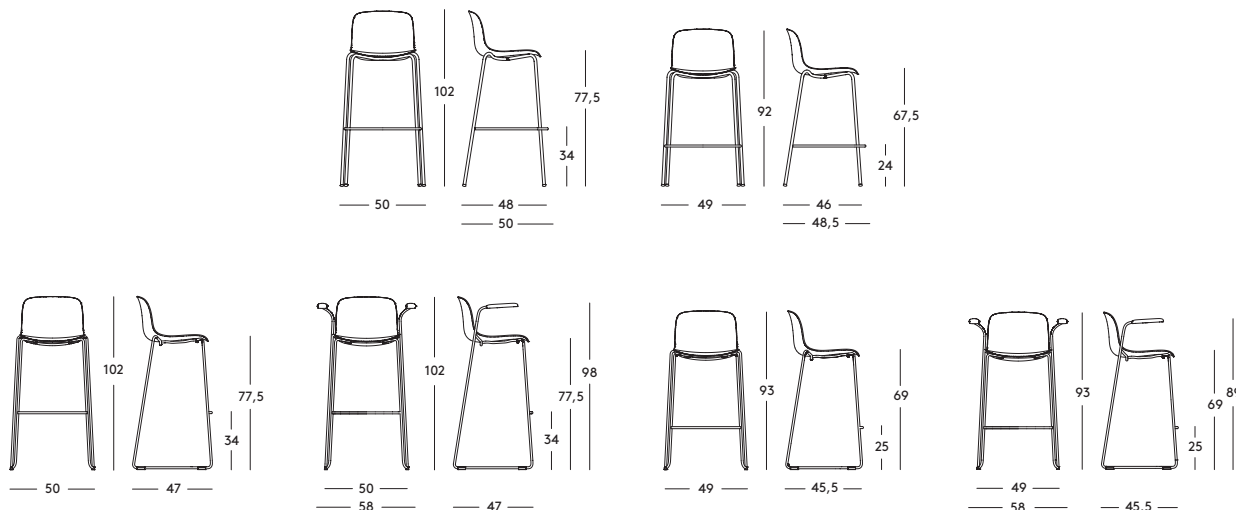

Troy — design Marcel Wanders, 2014
Fiche Produit

Tabourets empilables

Version à piétement luge disponible aussi avec accoudoirs.

Matériaux: structure en acier chromé ou verni en polyester. Assise en hêtre multiplis ou en polypropylène. Versions pour l'extérieur aussi disponibles.

Le logo Magis est imprimé sur tous produits de notre collection et atteste leur originalité.

FATIGUE, LOAD AND IMPACT TESTS

Troy (on legs)

- ANSI-BIFMA X5.1-2011
- Foot rest static load test EN 16139:2013, L2 - extreme
- Seat and back static load test EN 16139:2013, L2 - extreme
- Leg forward static load test EN 16139:2013, L2 - extreme
- Leg sideways static load test EN 16139:2013, L2 - extreme
- Seat front edge durability test EN 16139:2013, L2 - extreme
- Safety requirements EN 16139:2013, L2 - extreme
- Foot rest fatigue test EN 16139:2013, L2 - extreme
- Seat and back fatigue test EN 16139:2013, L2 - extreme
- Stability EN 1022:2005
- Seat impact test EN 16139:2013, L2 - extreme
- Back impact test EN 16139:2013, L2 - extreme

Troy Stool (on sledge)

- Seat and back static load test EN 16139:2013, L2 - extreme
- Seat and back fatigue test EN 16139:2013, L2 - extreme

magisdesign.com

Les informations incluses dans cette fiche produit se basent sur les derniers données de notre tarif actuel. Magis se réserve le droit de modifier les produits sans préavis.