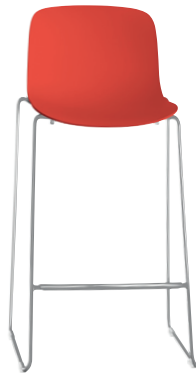

Troy — design Marcel Wanders, 2014

Designer chez Magis

**Troy** — design Marcel Wanders, 2014  
Fiche Produit

Tabourets empilables

Version à piétement luge disponible aussi avec accoudoirs.

**Matériaux:** structure en acier chromé ou verni en polyester. Assise en hêtre multiplis ou en polypropylène. Versions pour l'extérieur aussi disponibles.

Troy Stool (on sledge)

- Seat and back static load test EN 16139:2013, L2 - extreme
- Seat and back fatigue test EN 16139:2013, L2 - extreme

magisdesign.com

Les informations incluses dans cette fiche produit se basent sur les derniers données de notre tarif actuel. Magis se réserve le droit de modifier les produits sans préavis.

**Troy** — design Marcel Wanders, 2014  
Finitions

Polypropylène  
Frame: Chromed  
Seat: Red 1483 C

Polypropylène  
Frame: Chromed  
Seat: White 1735 C

Polypropylène  
Frame: Chromed  
Seat: Black 1763 C

Polypropylène  
Frame: Red 5087  
Seat: Red 1483 C

Polypropylène  
Frame: White 5110  
Seat: White 1735 C

Polypropylène  
Frame: Black 5140  
Seat: Black 1763 C

Plywood  
Frame: Chromed  
Seat: Natural Beech