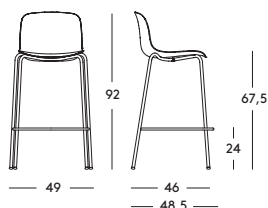

Troy — design Marcel Wanders, 2014

Diseñador en Magis

magisdesign.com

Troy — design Marcel Wanders, 2014
Ficha Producto

Taburetes apilables.

Versión su trineo con brazos.

Material: estructura en acero cromado o barnizado poliéster. Asiento en multiestrato de haya o en polipropileno. Disponibles versiones para el exterior.

La marca Magis se estampa en todos los productos de la colección y garantiza su originalidad.

FATIGUE, LOAD AND IMPACT TESTS

Troy (on legs)

- ANSI-BIFMA X5.1-2011
- Foot rest static load test EN 16139:2013, L2 - extreme
- Seat and back static load test EN 16139:2013, L2 - extreme
- Leg forward static load test EN 16139:2013, L2 - extreme
- Leg sideways static load test EN 16139:2013, L2 - extreme
- Seat front edge durability test EN 16139:2013, L2 - extreme
- Safety requirements EN 16139:2013, L2 - extreme
- Foot rest fatigue test EN 16139:2013, L2 - extreme
- Seat and back fatigue test EN 16139:2013, L2 - extreme
- Stability EN 1022:2005
- Seat impact test EN 16139:2013, L2 - extreme
- Back impact test EN 16139:2013, L2 - extreme

Troy Stool (on sledge)

- Seat and back static load test EN 16139:2013, L2 - extreme
- Seat and back fatigue test EN 16139:2013, L2 - extreme

magisdesign.com

Troy — design Marcel Wanders, 2014
Acabados

Polypropylene
Frame: Chromed
Seat: Red 1483 C