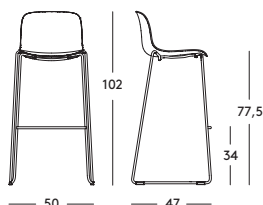

Troy — design Marcel Wanders, 2014

Diseñador en Magis

magisdesign.com

Troy — design Marcel Wanders, 2014
Ficha Producto

Taburetes apilables.

Versión su trineo con brazos.

Material: estructura en acero cromado o barnizado poliéster. Asiento en multiestrato de haya o en polipropileno. Disponibles versiones para el exterior.

La marca Magis se estampa en todos los productos de la colección y garantiza su originalidad.

FATIGUE, LOAD AND IMPACT TESTS

Troy (on legs)

- ANSI-BIFMA X5.1-2011
- Foot rest static load test EN 16139:2013, L2 - extreme
- Seat and back static load test EN 16139:2013, L2 - extreme
- Leg forward static load test EN 16139:2013, L2 - extreme
- Leg sideways static load test EN 16139:2013, L2 - extreme
- Seat front edge durability test EN 16139:2013, L2 - extreme
- Safety requirements EN 16139:2013, L2 - extreme
- Foot rest fatigue test EN 16139:2013, L2 - extreme
- Seat and back fatigue test EN 16139:2013, L2 - extreme
- Stability EN 1022:2005
- Seat impact test EN 16139:2013, L2 - extreme
- Back impact test EN 16139:2013, L2 - extreme

Troy Stool (on sledge)

- Seat and back static load test EN 16139:2013, L2 - extreme
- Seat and back fatigue test EN 16139:2013, L2 - extreme

magisdesign.com

Troy — design Marcel Wanders, 2014
Acabados

Polypropylene
Frame: Chromed
Seat: Red 1483 C