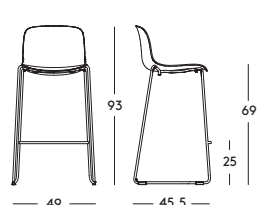

Troy — design Marcel Wanders, 2014

Diseñador en Magis

magisdesign.com

Troy — design Marcel Wanders, 2014
Ficha Producto

Taburetes apilables.

Versión su trineo con brazos.

Material: estructura en acero cromado o barnizado poliéster. Asiento en multiestrato de haya o en polipropileno. Disponibles versiones para el exterior.

La marca Magis se estampa en todos los productos de la colección y garantiza su originalidad.

FATIGUE, LOAD AND IMPACT TESTS

Troy (on legs)

- ANSI-BIFMA X5.1-2011
- Foot rest static load test EN 16139:2013, L2 - extreme
- Seat and back static load test EN 16139:2013, L2 - extreme
- Leg forward static load test EN 16139:2013, L2 - extreme
- Leg sideways static load test EN 16139:2013, L2 - extreme
- Seat front edge durability test EN 16139:2013, L2 - extreme
- Safety requirements EN 16139:2013, L2 - extreme
- Foot rest fatigue test EN 16139:2013, L2 - extreme
- Seat and back fatigue test EN 16139:2013, L2 - extreme
- Stability EN 1022:2005
- Seat impact test EN 16139:2013, L2 - extreme
- Back impact test EN 16139:2013, L2 - extreme

Troy Stool (on sledge)

- Seat and back static load test EN 16139:2013, L2 - extreme
- Seat and back fatigue test EN 16139:2013, L2 - extreme

magisdesign.com

Troy — design Marcel Wanders, 2014
Acabados

Polypropylene
Frame: Chromed
Seat: Red 1483 C