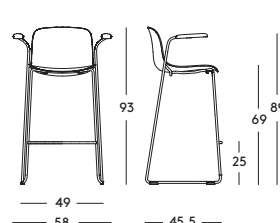

Troy — design Marcel Wanders, 2014

Diseñador en Magis

magisdesign.com

Troy — design Marcel Wanders, 2014
Ficha Producto

Taburetes apilables.

Versión su trineo con brazos.

Material: estructura en acero cromado o barnizado poliéster. Asiento en multiestrato de haya o en polipropileno. Disponibles versiones para el exterior.

La marca Magis se estampa en todos los productos de la colección y garantiza su originalidad.

FATIGUE, LOAD AND IMPACT TESTS

Troy (on legs)

- ANSI-BIFMA X5.1-2011
- Foot rest static load test EN 16139:2013, L2 - extreme
- Seat and back static load test EN 16139:2013, L2 - extreme
- Leg forward static load test EN 16139:2013, L2 - extreme
- Leg sideways static load test EN 16139:2013, L2 - extreme
- Seat front edge durability test EN 16139:2013, L2 - extreme
- Safety requirements EN 16139:2013, L2 - extreme
- Foot rest fatigue test EN 16139:2013, L2 - extreme
- Seat and back fatigue test EN 16139:2013, L2 - extreme
- Stability EN 1022:2005
- Seat impact test EN 16139:2013, L2 - extreme
- Back impact test EN 16139:2013, L2 - extreme

Troy Stool (on sledge)

- Seat and back static load test EN 16139:2013, L2 - extreme
- Seat and back fatigue test EN 16139:2013, L2 - extreme

magisdesign.com

Troy — design Marcel Wanders, 2014
Acabados

Polypropylene
Frame: Chromed
Seat: Red 1483 C