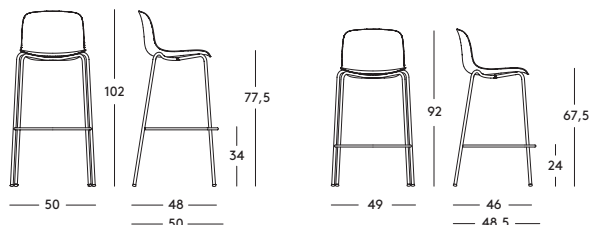

Troy — design Marcel Wanders, 2014

Diseñador en Magis

magisdesign.com

Troy — design Marcel Wanders, 2014
Ficha Producto

Taburetes apilables.

Versión su trineo con brazos.

Material: estructura en acero cromado o barnizado poliéster. Asiento en multiestrato de haya o en polipropileno. Disponibles versiones para el exterior.

La marca Magis se estampa en todos los productos de la colección y garantiza su originalidad.

FATIGUE, LOAD AND IMPACT TESTS

Troy (on legs)

- ANSI-BIFMA X5.1-2011
- Foot rest static load test EN 16139:2013, L2 - extreme
- Seat and back static load test EN 16139:2013, L2 - extreme
- Leg forward static load test EN 16139:2013, L2 - extreme
- Leg sideways static load test EN 16139:2013, L2 - extreme
- Seat front edge durability test EN 16139:2013, L2 - extreme
- Safety requirements EN 16139:2013, L2 - extreme
- Foot rest fatigue test EN 16139:2013, L2 - extreme
- Seat and back fatigue test EN 16139:2013, L2 - extreme
- Stability EN 1022:2005
- Seat impact test EN 16139:2013, L2 - extreme
- Back impact test EN 16139:2013, L2 - extreme

Troy Stool (on sledge)

- Seat and back static load test EN 16139:2013, L2 - extreme
- Seat and back fatigue test EN 16139:2013, L2 - extreme

magisdesign.com

Troy — design Marcel Wanders, 2014
Acabados

Polypropylene
Frame: Chromed
Seat: Red 1483 C