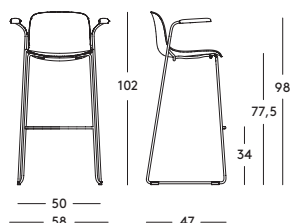

Troy — design Marcel Wanders, 2014

Diseñador en Magis

magisdesign.com

Troy — design Marcel Wanders, 2014
Ficha Producto

Taburetes apilables.

Versión su trineo con brazos.

Material: estructura en acero cromado o barnizado poliéster. Asiento en multiestrato de haya o en polipropileno. Disponibles versiones para el exterior.

La marca Magis se estampa en todos los productos de la colección y garantiza su originalidad.

FATIGUE, LOAD AND IMPACT TESTS

Troy (on legs)

- ANSI-BIFMA X5.1-2011
- Foot rest static load test EN 16139:2013, L2 - extreme
- Seat and back static load test EN 16139:2013, L2 - extreme
- Leg forward static load test EN 16139:2013, L2 - extreme
- Leg sideways static load test EN 16139:2013, L2 - extreme
- Seat front edge durability test EN 16139:2013, L2 - extreme
- Safety requirements EN 16139:2013, L2 - extreme
- Foot rest fatigue test EN 16139:2013, L2 - extreme
- Seat and back fatigue test EN 16139:2013, L2 - extreme
- Stability EN 1022:2005
- Seat impact test EN 16139:2013, L2 - extreme
- Back impact test EN 16139:2013, L2 - extreme

Troy Stool (on sledge)

- Seat and back static load test EN 16139:2013, L2 - extreme
- Seat and back fatigue test EN 16139:2013, L2 - extreme

magisdesign.com

Troy — design Marcel Wanders, 2014
Acabados

Polypropylene
Frame: Chromed
Seat: Red 1483 C