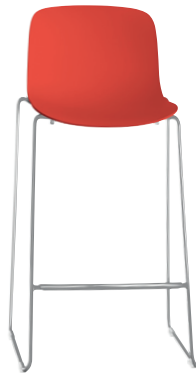

Troy — design Marcel Wanders, 2014

Diseñador en Magis

magisdesign.com

Troy — design Marcel Wanders, 2014
Ficha Producto

Taburetes apilables.

Versión su trineo con brazos.

Material: estructura en acero cromado o barnizado poliéster. Asiento en multiestrato de haya o en polipropileno. Disponibles versiones para el exterior.

La marca Magis se estampa en todos los productos de la colección y garantiza su originalidad.

FATIGUE, LOAD AND IMPACT TESTS

Troy (on legs)

- ANSI-BIFMA X5.1-2011
- Foot rest static load test EN 16139:2013, L2 - extreme
- Seat and back static load test EN 16139:2013, L2 - extreme
- Leg forward static load test EN 16139:2013, L2 - extreme
- Leg sideways static load test EN 16139:2013, L2 - extreme
- Seat front edge durability test EN 16139:2013, L2 - extreme
- Safety requirements EN 16139:2013, L2 - extreme
- Foot rest fatigue test EN 16139:2013, L2 - extreme
- Seat and back fatigue test EN 16139:2013, L2 - extreme
- Stability EN 1022:2005
- Seat impact test EN 16139:2013, L2 - extreme
- Back impact test EN 16139:2013, L2 - extreme

Troy Stool (on sledge)

- Seat and back static load test EN 16139:2013, L2 - extreme
- Seat and back fatigue test EN 16139:2013, L2 - extreme

magisdesign.com

Troy — design Marcel Wanders, 2014
Acabados

Polypropylene
Frame: Chromed
Seat: Red 1483 C

Polypropylene
Frame: Chromed
Seat: White 1735 C

Polypropylene
Frame: Chromed
Seat: Black 1763 C

Polypropylene
Frame: Red 5087
Seat: Red 1483 C

Polypropylene
Frame: White 5110
Seat: White 1735 C

Polypropylene
Frame: Black 5140
Seat: Black 1763 C