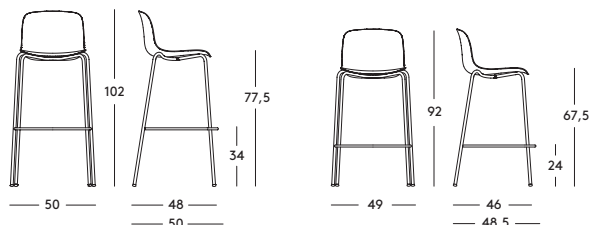

Troy — design Marcel Wanders, 2014

Designer bei Magis

**Troy** — design Marcel Wanders, 2014  
Produktsblatt

**Stapelbare Hocker.**

Version auf Schlitten auch mit Armlehnen lieferbar.

*Material:* Gestell aus Stahl, verchromt oder polyesterlackiert. Sitz aus Buchenschichtholz oder aus Polypropylen. Versionen für den Aussenbereich auch lieferbar.

Das Magis Logo ist auf alle Produkte unserer Kollektion geprägt und garantiert ihre Echtheit.

Stool

Stool

Stool with arms

**FATIGUE, LOAD AND IMPACT TESTS**

Troy (on legs))

ANSI-BIFMA X5.1-2011

Foot rest static load test EN 16139:2013, L2 - extreme