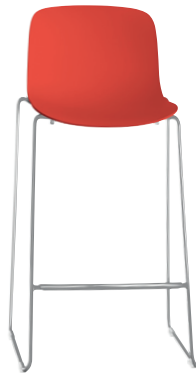

Troy — design Marcel Wanders, 2014

Designer bei Magis

**Troy** — design Marcel Wanders, 2014  
Produktsblatt

**Stapelbare Hocker.**

Version auf Schlitten auch mit Armlehnen lieferbar.

*Material:* Gestell aus Stahl, verchromt oder polyesterlackiert. Sitz aus Buchenschichtholz oder aus Polypropylen. Versionen für den Aussenbereich auch lieferbar.

Back impact test EN 16139:2013, L2 - extreme

Troy Stool (on sledge)

Seat and back static load test EN 16139:2013, L2 - extreme

Seat and back fatigue test EN 16139:2013, L2 - extreme

magisdesign.com

Die in dieses Produktblatt eingefügten Angaben stützen sich auf die letzten Daten unserer aktuellen Preisliste. Magis behält sich das Recht vor, die Produkte ohne Vorankündigung zu ändern.

Troy — design Marcel Wanders, 2014  
Ausführungen

Polypropolylene  
Frame: Chromed  
Seat: Red 1483 C

Polypropolylene  
Frame: Chromed  
Seat: White 1735 C

Polypropolylene  
Frame: Chromed  
Seat: Black 1763 C

Polypropolylene  
Frame: Red 5087  
Seat: Red 1483 C

Polypropolylene  
Frame: White 5110  
Seat: White 1735 C

Polypropolylene  
Frame: Black 5140  
Seat: Black 1763 C

Plywood  
Frame: Chromed  
Seat: Natural Beech