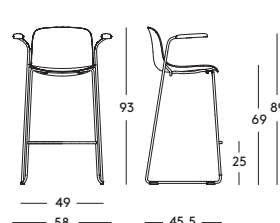

Troy — design Marcel Wanders, 2014

Designer bei Magis

**Troy** — design Marcel Wanders, 2014  
Produktsblatt

**Stapelbare Hocker.**

Version auf Schlitten auch mit Armlehnen lieferbar.

*Material:* Gestell aus Stahl, verchromt oder polyesterlackiert. Sitz aus Buchenschichtholz oder aus Polypropylen. Versionen für den Aussenbereich auch lieferbar.

Das Magis Logo ist auf alle Produkte unserer Kollektion geprägt und garantiert ihre Echtheit.

Stool

Stool

Stool with arms

**FATIGUE, LOAD AND IMPACT TESTS**

Troy (on legs))

ANSI-BIFMA X5.1-2011

Foot rest static load test EN 16139:2013, L2 - extreme