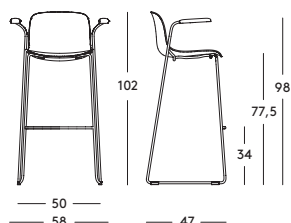

Troy — design Marcel Wanders, 2014

Designer bei Magis

**Troy** — design Marcel Wanders, 2014  
Produktsblatt

**Stapelbare Hocker.**

Version auf Schlitten auch mit Armlehnen lieferbar.

*Material:* Gestell aus Stahl, verchromt oder polyesterlackiert. Sitz aus Buchenschichtholz oder aus Polypropylen. Versionen für den Aussenbereich auch lieferbar.

Das Magis Logo ist auf alle Produkte unserer Kollektion geprägt und garantiert ihre Echtheit.

Stool

Stool

Stool with arms

**FATIGUE, LOAD AND IMPACT TESTS**

Troy (on legs))

ANSI-BIFMA X5.1-2011

Foot rest static load test EN 16139:2013, L2 - extreme