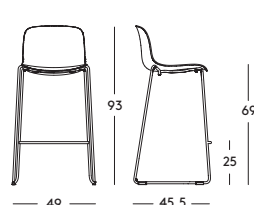

Troy — design Marcel Wanders, 2014

Designer bei Magis

**Troy** — design Marcel Wanders, 2014  
Produktsblatt

**Stapelbare Hocker.**

Version auf Schlitten auch mit Armlehnen lieferbar.

*Material:* Gestell aus Stahl, verchromt oder polyesterlackiert. Sitz aus Buchenschichtholz oder aus Polypropylen. Versionen für den Aussenbereich auch lieferbar.

Das Magis Logo ist auf alle Produkte unserer Kollektion geprägt und garantiert ihre Echtheit.

Stool

Stool

Stool with arms

**FATIGUE, LOAD AND IMPACT TESTS**

Troy (on legs))

ANSI-BIFMA X5.1-2011

Foot rest static load test EN 16139:2013, L2 - extreme