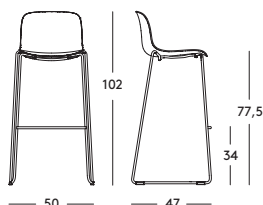

Troy — design Marcel Wanders, 2014

Designer bei Magis

**Troy** — design Marcel Wanders, 2014  
Produktsblatt

**Stapelbare Hocker.**

Version auf Schlitten auch mit Armlehnen lieferbar.

*Material:* Gestell aus Stahl, verchromt oder polyesterlackiert. Sitz aus Buchenschichtholz oder aus Polypropylen. Versionen für den Aussenbereich auch lieferbar.

Das Magis Logo ist auf alle Produkte unserer Kollektion geprägt und garantiert ihre Echtheit.

Stool

Stool

Stool with arms

**FATIGUE, LOAD AND IMPACT TESTS**

Troy (on legs))

ANSI-BIFMA X5.1-2011

Foot rest static load test EN 16139:2013, L2 - extreme