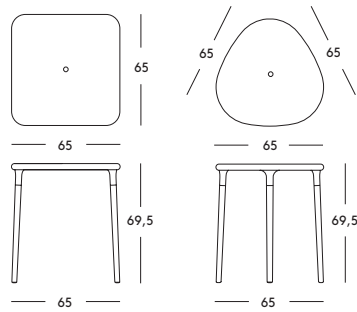

Air-Table — design Jasper Morrison, 2001
Ficha Producto

Mesas apilables y desmontables

Material: polipropileno reforzado con fibra de vidrio en air moulding. Aptas para el exterior.

La marca Magis se estampa en todos los productos de la colección y garantiza su originalidad.

Matt colour
Beige 1450 C

Matt colour
White 1730 C

FATIGUE, LOAD AND IMPACT TESTS

ANSI/BIFMA X5.5-2008
Concentrated load EN 581-3/1999
Horizontal fatigue test EN 581-3/1999
Non-domestic seating. Safety requirements EN 581-1/974
Stability EN 581-3/1999

magisdesign.com