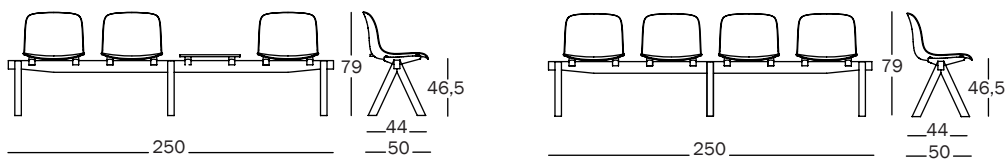

Designer chez Magis

Troy — design Marcel Wanders, 2016
Fiche Produit

Système d'assises sur poutre.

Matériaux: Structure et petit table en hêtre massif. Assise en hêtre multiplis, en polypropylène ou en polypropylène revêtu en tissu (Kvadrat Divina). Tous les modèles sont disponibles avec la partie antérieure de l'assise revêtue en tissu (Kvadrat Divina, Steelcut Trio, Steelcut 2) ou en cuir (sauf la version fully covered).

Le logo Magis est imprimé sur tous produits de notre collection et atteste leur originalité.

FATIGUE, LOAD AND IMPACT TESTS

Back impact test EN 1728:2012, L2
Drop test for multiple seat units EN 1728
Information for use EN 16139:2013, L2
Leg forward static load test EN 1728:2012, L2
Leg sideways static load test EN 1728:2012, L2
Safety requirements EN 16139:2013, L2
Seat and back fatigue test EN 1728:2012, L2
Seat and back static load test EN 1728:2012, L2
Seat front edge durability test EN 1728:2012, L2
Seat impact test EN 1728:2012, L2
Stability EN 1022:2005
Vertical load on back rest EN 1728:2012