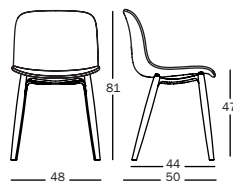

Fully covered