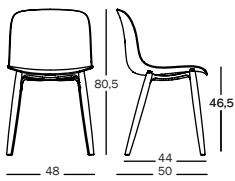

Troy — design Marcel Wanders, 2015
Fiche Produit

Chaise

Matériaux: pieds en hêtre massif, naturel ou teinté. Élément de jonction en fonte d'aluminium sablé.

Assise en hêtre multiplis, en polypropylène ou en polypropylène revêtu en tissu (Kvadrat "Divina"). Aussi disponible avec la partie antérieure de l'assise revêtue en tissu (Kvadrat "Divina", "Steelcut Trio" ou Steelcut 2") ou en cuir.

Le logo Magis est imprimé sur tous produits de notre collection et atteste leur originalité.

Polypropylène