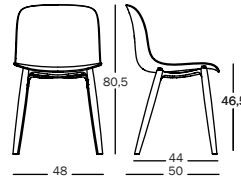

Troy — design Marcel Wanders, 2015
Fiche Produit

Chaise

Matériaux: pieds en hêtre massif, naturel ou teinté. Élément de jonction en fonte d'aluminium sablé.

Assise en hêtre multiplis, en polypropylène ou en polypropylène revêtu en tissu (Kvadrat "Divina"). Aussi disponible avec la partie antérieure de l'assise revêtue en tissu (Kvadrat "Divina", "Steelcut Trio" ou Steelcut 2") ou en cuir.

Le logo Magis est imprimé sur tous produits de notre collection et atteste leur originalité.

Plywood

magisdesign.com