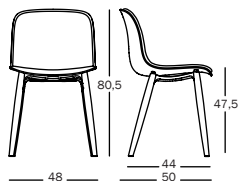

Polypropylène
front cover