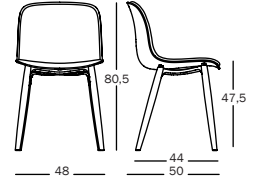

Plywood
front cover