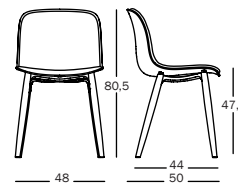

Plywood
front cover