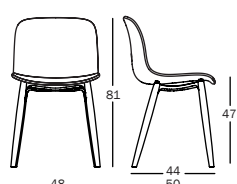

Fully covered