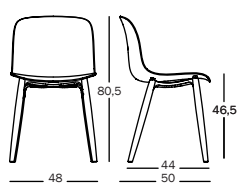

Troy — design Marcel Wanders, 2015
Ficha Producto

Silla

Material: patas en haya maciza, natural o barnizadas. Elemento de conexión en profusión de aluminio fundido a presión, arenado. Asiento en multiestrato de haya, en polipropileno o en polipropileno tapizado en tejido (Kvadrat "Divina"). También con la parte anterior del asiento tapizada en tejido (Kvadrat "Divina", "Steelcut Trio" o Steelcut 2") o en piel.

La marca Magis se estampa en todos los productos de la colección y garantiza su originalidad.

Polypropylene