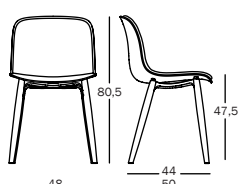

Polypropylene
front cover