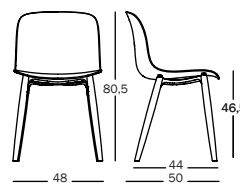

Troy — design Marcel Wanders, 2015
Ficha Producto

Silla

Material: patas en haya maciza, natural o barnizadas. Elemento de conexión en profusión de aluminio fundido a presión, arenado. Asiento en multiestrato de haya, en polipropileno o en polipropileno tapizado en tejido (Kvadrat "Divina"). También con la parte anterior del asiento tapizada en tejido (Kvadrat "Divina", "Steelcut Trio" o Steelcut 2") o en piel.

La marca Magis se estampa en todos los productos de la colección y garantiza su originalidad.

Plywood

magisdesign.com