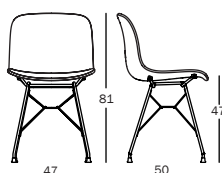

Troy — design Marcel Wanders, 2015
Fiche Produit

Chaise

Matériaux: structure en fil acier (or ou cuivre) ou verni en polyester. Assise en hêtre multiplis en polypropylène ou en polypropylène revêtu en tissu (Kvadrat "Divina"). Aussi disponible avec la partie antérieure de l'assise revêtue en tissu (Kvadrat "Divina", "Steelcut Trio" ou Steelcut 2") ou en cuir.

Le logo Magis est imprimé sur tous produits de notre collection et atteste leur originalité.

Polypropylène

Polypropylène
front cover

Fully covered

Plywood

Plywood
front cover

Test

Back impact test EN 16139:2013, L2
Leg forward static load test EN 16139:2013, L2
Seat and back fatigue test EN 16139:2013, L2
Tested and classified product by MPA Stuttgart
Seat front edge durability test EN 16139:2013, L2
Stability EN 1022:2005