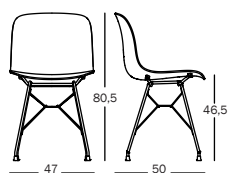

Troy — design Marcel Wanders, 2015
Fiche Produit

Chaise

Matériaux: structure en fil acier (or ou cuivre) ou verni en polyester. Assise en hêtre multiplis en polypropylène ou en polypropylène revêtu en tissu (Kvadrat "Divina"). Aussi disponible avec la partie antérieure de l'assise revêtue en tissu (Kvadrat "Divina", "Steelcut Trio" ou Steelcut 2") ou en cuir.

Le logo Magis est imprimé sur tous produits de notre collection et atteste leur originalité.

Polypropylène

Polypropylène
front cover

Fully covered

Plywood

Plywood
front cover

Test

Back impact test EN 16139:2013, L2
Leg forward static load test EN 16139:2013, L2
Seat and back fatigue test EN 16139:2013, L2
Tested and classified product by MPA Stuttgart
Seat front edge durability test EN 16139:2013, L2
Stability EN 1022:2005