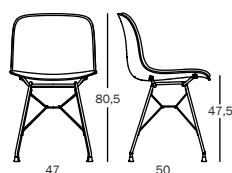

Troy — design Marcel Wanders, 2015
Fiche Produit

Chaise

Matériaux: structure en fil acier (or ou cuivre) ou verni en polyester. Assise en hêtre multiplis en polypropylène ou en polypropylène revêtu en tissu (Kvadrat "Divina"). Aussi disponible avec la partie antérieure de l'assise revêtue en tissu (Kvadrat "Divina", "Steelcut Trio" ou Steelcut 2") ou en cuir.

Le logo Magis est imprimé sur tous produits de notre collection et atteste leur originalité.

Polypropylène

Polypropylène
front cover

Fully covered

Plywood

Plywood
front cover

Test

Back impact test EN 16139:2013, L2
Leg forward static load test EN 16139:2013, L2
Seat and back fatigue test EN 16139:2013, L2
Tested and classified product by MPA Stuttgart
Seat front edge durability test EN 16139:2013, L2
Stability EN 1022:2005