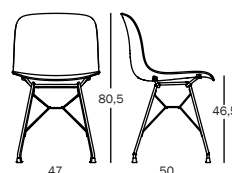

Troy — design Marcel Wanders, 2015
Fiche Produit

Chaise

Matériaux: structure en fil acier (or ou cuivre) ou verni en polyester. Assise en hêtre multiplis en polypropylène ou en polypropylène revêtu en tissu (Kvadrat "Divina"). Aussi disponible avec la partie antérieure de l'assise revêtue en tissu (Kvadrat "Divina", "Steelcut Trio" ou Steelcut 2") ou en cuir.

Le logo Magis est imprimé sur tous produits de notre collection et atteste leur originalité.

Polypropylène

Polypropylène
front cover

Fully covered

Plywood

Plywood
front cover

Test

Back impact test EN 16139:2013, L2
Leg forward static load test EN 16139:2013, L2
Seat and back fatigue test EN 16139:2013, L2
Tested and classified product by MPA Stuttgart
Seat front edge durability test EN 16139:2013, L2
Stability EN 1022:2005