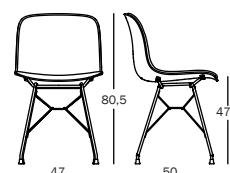

Troy — design Marcel Wanders, 2015
Fiche Produit

Chaise

Matériaux: structure en fil acier (or ou cuivre) ou verni en polyester. Assise en hêtre multiplis en polypropylène ou en polypropylène revêtu en tissu (Kvadrat "Divina"). Aussi disponible avec la partie antérieure de l'assise revêtue en tissu (Kvadrat "Divina", "Steelcut Trio" ou Steelcut 2") ou en cuir.

Le logo Magis est imprimé sur tous produits de notre collection et atteste leur originalité.

Polypropylène

Polypropylène
front cover

Fully covered

Plywood

Plywood
front cover

Test

Back impact test EN 16139:2013, L2
Leg forward static load test EN 16139:2013, L2
Seat and back fatigue test EN 16139:2013, L2
Tested and classified product by MPA Stuttgart
Seat front edge durability test EN 16139:2013, L2
Stability EN 1022:2005