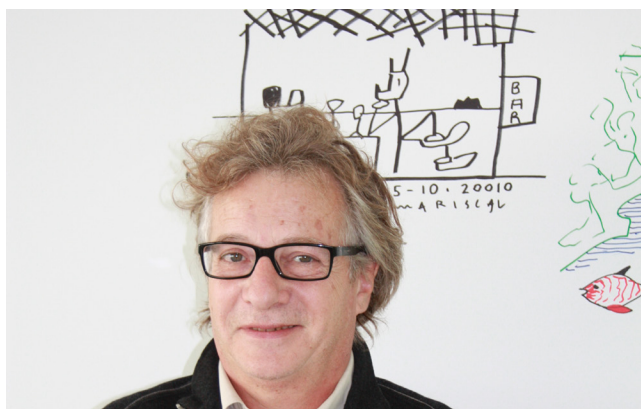

Nido — design Javier Mariscal, 2005

Nido è un mostro buono, un guscio protettivo, una tana in cui rifugiarsi e stare distesi a pancia in giù, come sull'erba.

Designer in Magis

[magisdesign.com](http://magisdesign.com)

**Nido** — design Javier Mariscal, 2005  
Scheda tecnica

**Tana**

Materiale: polietilene stampato in rotational moulding. Pavimento con disegno erba e soffitto con graffiti. Adatta anche per esterni.

Il marchio Magis Me Too è impresso su tutti i prodotti della collezione e ne garantisce l'originalità.