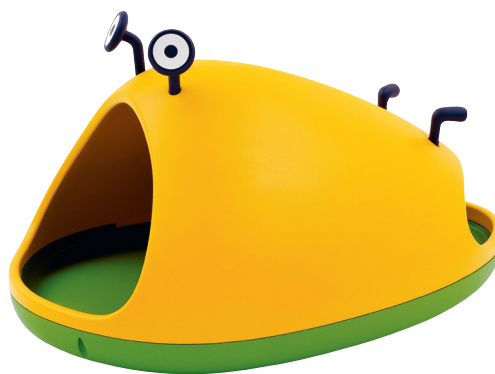

Nido — design Javier Mariscal, 2005

Nido è un mostro buono, un guscio protettivo, una tana in cui rifugiarsi e stare distesi a pancia in giù, come sull'erba.

Designer in Magis

[magisdesign.com](http://magisdesign.com)

**Nido** — design Javier Mariscal, 2005  
Scheda tecnica

**Tana**

Materiale: polietilene stampato in rotational moulding. Pavimento con disegno erba e soffitto con graffiti. Adatta anche per esterni.

Il marchio Magis Me Too è impresso su tutti i prodotti della collezione e ne garantisce l'originalità.

Roof  
Yellow 1025 C  
Base  
Green 1290 C  
Antennae  
Grey anthracite 1420 C

[magisdesign.com](http://magisdesign.com)

**Javier Mariscal**

L'attività professionale di Javier Mariscal è sempre stata caratterizzata dal facile passaggio da una disciplina all'altra, grazie alla sua instancabile curiosità e alla passione per l'innovazione, allo scopo di rendere la vita di tutti i giorni più interessante, più semplice e più piacevole. Mariscal gode di fama internazionale e di ampia ripercussione mediatica poiché sa come comunicare direttamente con il grande pubblico, proprio come le sue opere. La sua specialità è il disegno, tuttavia il suo approccio davanti a un'opera commissionata è di tipo artistico e sfrutta un linguaggio universale e senza tempo, che aggiunge valore, unicità ed emozione ai suoi progetti.