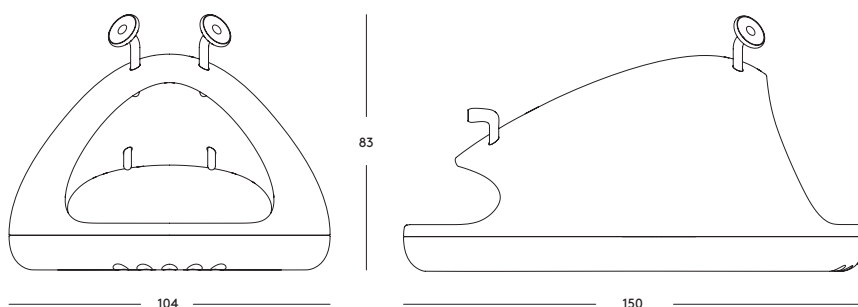

Nido — design Javier Mariscal, 2005

Nido è un mostro buono, un guscio protettivo, una tana in cui rifugiarsi e stare distesi a pancia in giù, come sull'erba.

Designer in Magis

[magisdesign.com](http://magisdesign.com)

**Nido** — design Javier Mariscal, 2005  
Scheda tecnica

**Tana**

Materiale: polietilene stampato in rotational moulding. Pavimento con disegno erba e soffitto con graffiti. Adatta anche per esterni.

Il marchio Magis Me Too è impresso su tutti i prodotti della collezione e ne garantisce l'originalità.