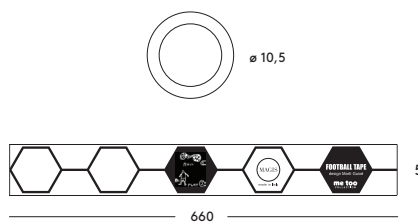

Football Tape — design Martí Guixé, 2004

Nastro adesivo per creare palloni di carta

Materiale: polipropilene acrilico. Atossico.

Il marchio Magis Me Too è impresso su tutti i prodotti della collezione e ne garantisce l'originalità.