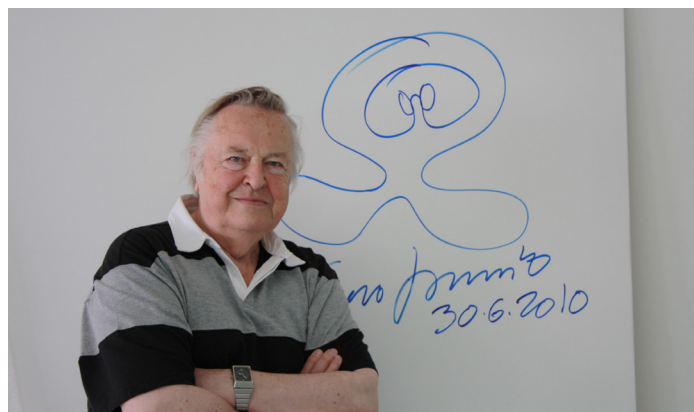

Flying Carpet — design Eero Aarnio, 2006

Tras cada vuelo, Flying Carpet se puede aparcar tranquilamente en casa o en el exterior, sobre su plataforma oscilante.

Diseñador en Magis

**Flying Carpet** — design Eero Aarnio, 2006  
Ficha Producto

Alfombra voladora

Plataforma con movimiento oscilatorio circular.

Material: plataforma en polietileno por moldeo rotacional. Apta para el exterior.

Extras: alfombra en poliamida colorada.

La marca Magis Me Too se estampa en todos los productos de la colección y garantiza su originalidad.

Matt colour  
White 1700 C

[magisdesign.com](http://magisdesign.com)

**Eero Aarnio**

El finlandés Eero Aarnio (Helsinki, 1932) es uno de los principales innovadores en el diseño de los artículos de interiorismo moderno.

Su actividad de diseñador empieza en los primeros años sesenta, con la fundación de su estudio de diseño en Helsinki.

Eero Aarnio empezó a experimentar con el plástico, los colores llamativos y las formas orgánicas, alejándose drásticamente del concepto tradicional de diseño.