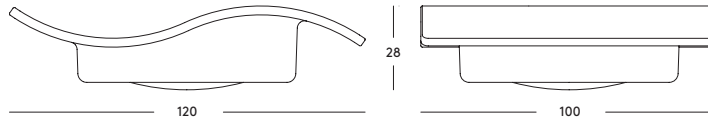

Flying Carpet — design Eero Aarnio, 2006

Tras cada vuelo, Flying Carpet se puede aparcar tranquilamente en casa o en el exterior, sobre su plataforma oscilante.

Diseñador en Magis

**Flying Carpet** — design Eero Aarnio, 2006  
Ficha Producto

Alfombra voladora

Plataforma con movimiento oscilatorio circular.

Material: plataforma en polietileno por moldeo rotacional. Apta para el exterior.

Extras: alfombra en poliamida colorada.

La marca Magis Me Too se estampa en todos los productos de la colección y garantiza su originalidad.