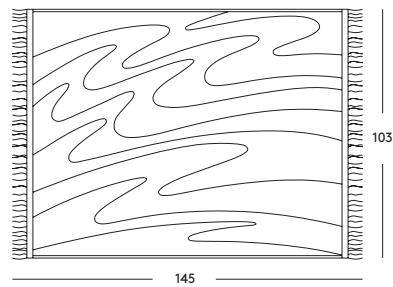

Alfombra voladora

Plataforma con movimiento oscilatorio circular.

Material: plataforma en polietileno por moldeo rotacional. Apta para el exterior.

Extras: alfombra en poliamida colorada.

La marca Magis Me Too se estampa en todos los productos de la colección y garantiza su originalidad.