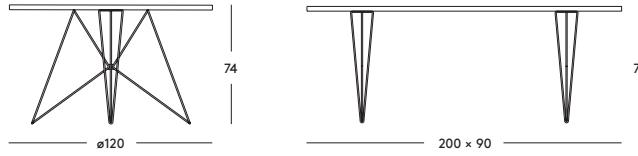

XZ3 — design Magis, 1990/2003
Fiche Produit

Tables

Matériaux: structure en fil d'acier, verni en résine époxy ou chromé (aussi disponible or ou cuivre). Plateau en MDF verni, en marbre de Carrare ou en noyer américain.

Le logo Magis est imprimé sur tous produits de notre collection et atteste leur originalité.

Frame: Chromed
Top: White 8500