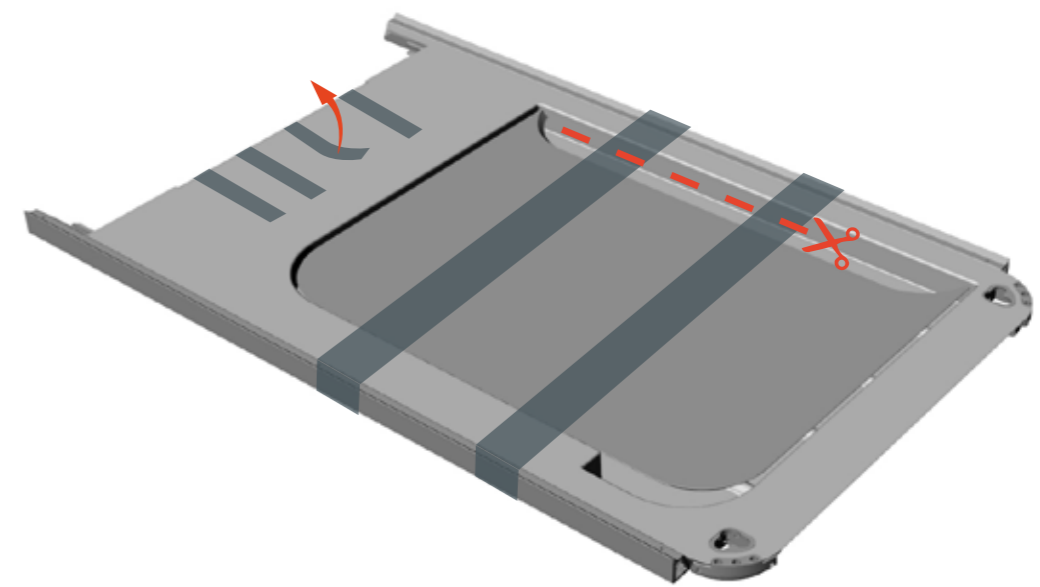

Vanity Table

extending version

design Stefano Giovannoni

Assembly instructions
Instrucciones de montaje
Notice de montage
Montageanleitung
Istruzioni di montaggio

Magis Spa
Via Triestina - Accesso E
Z.I. Ponte Tezze
30020 Torre di Mosto (VE) Italy
Ph +39 0421 319600
Fax +39 0421 319700
info@magisdesign.com
www.magisdesign.com

1

2

16

Lay the top with the table half-open.
Apoye el tablero con la mesa semi-abierta.
Appuyer le plateau avec la table mi-ouverte.
Die Tischplatte im halb - geöffnetem Zustand
auflegen.
Appoggiare il piano con il tavolo semi-aperto.