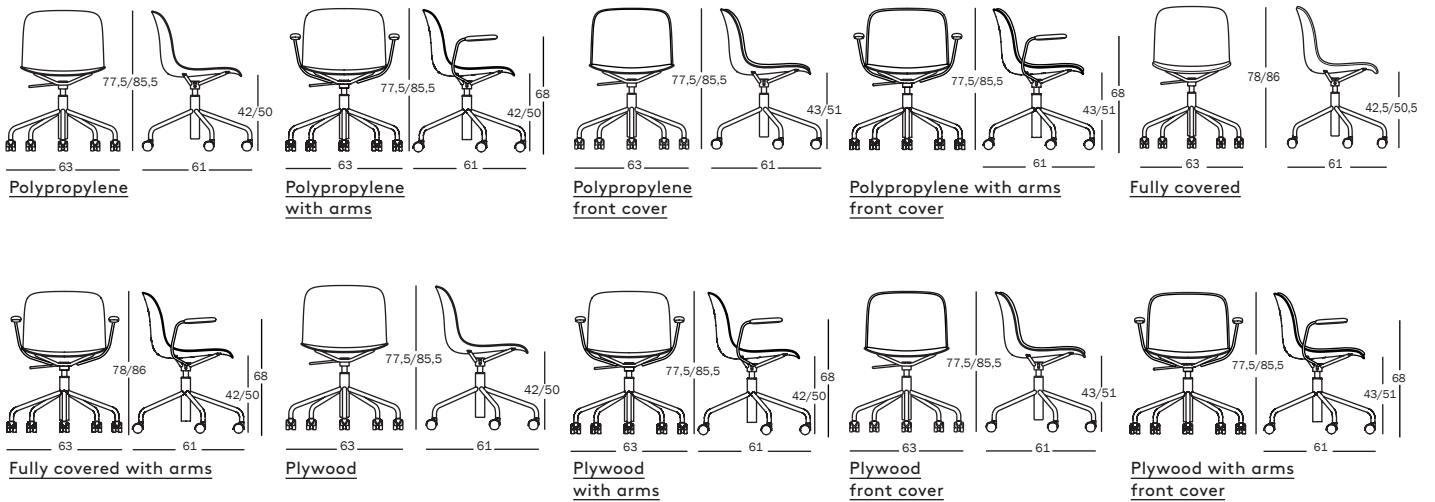

Troy — design Marcel Wanders, 2012/2014
Fiche Produit

Chaise pivotante sur 5 roulettes

Disponible aussi avec accoudoirs. Réglable en hauteur avec piston à gaz.

Matériaux: structure en tube d'acier chromé ou verni en polyester. Assise en hêtre multiplis, en polypropylène ou en polypropylène revêtu en tissu (Kvadrat "Divina"). Aussi disponible avec la partie antérieure de l'assise revêtue en tissu (Kvadrat "Divina", "Steelcut Trio" ou Steelcut 2") ou en cuir.

Le logo Magis est imprimé sur tous produits de notre collection et atteste leur originalité.

FATIGUE, LOAD AND IMPACT TESTS

Troy Chair (on 5 wheels)

ANSI/BIFMA X5.1 - 2011

Seat and back static load test EN 15373:2007, L3 - severe

Seat front edge durability test EN 15373:2007, L3 - severe

Seat and back fatigue test EN 15373:2007, L3 - severe

Non-domestic seating. Vertical load on back rest EN

15373:2007, L3 - severe

Seat impact test EN 15373:2007, L3 - severe

Back impact test EN 15373:2007, L3 - severe

magisdesign.com

Les codes couleur Kvadrat sont indiqués entre parenthèses à côté du code couleur intérieur Magis. Les informations incluses dans cette fiche produit se basent sur les derniers données de notre tarif actuel. Magis se réserve le droit de modifier les produits sans préavis.