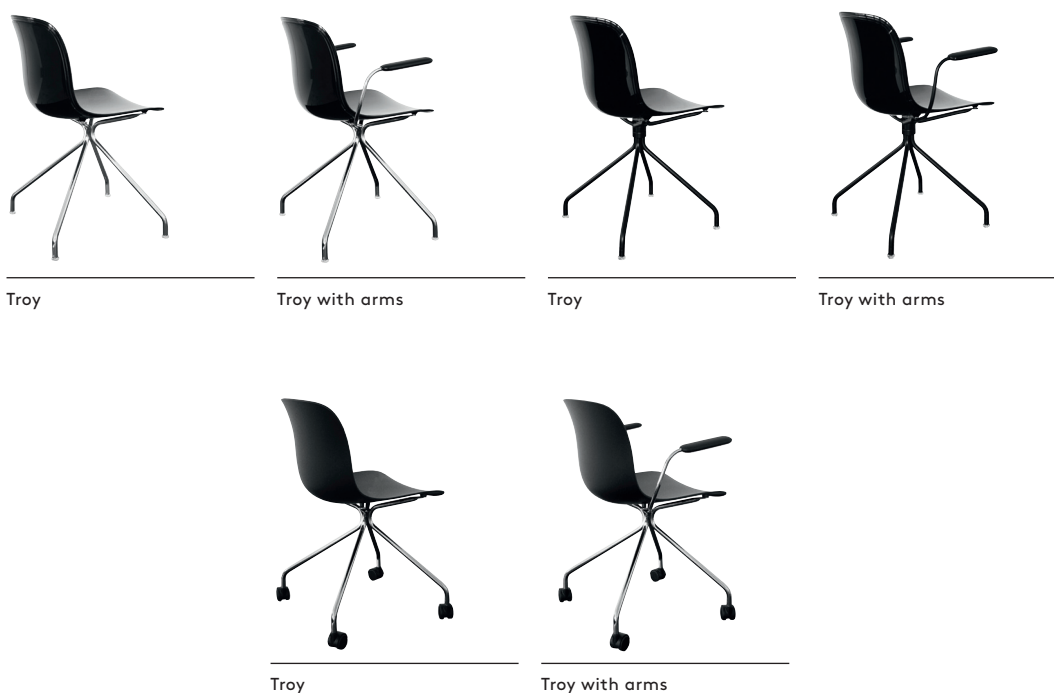

Troy — design Marcel Wanders, 2013/2014
Fiche Produit

Chaise sur piétement à 4 branches ou sur piétement à 4 branches et roulettes

Disponible aussi avec accoudoirs. Version pivotante de la chaise sur piétement à 4 branches aussi disponible.

Matériaux: structure en acier chromé ou verni en polyester. Assise en hêtre multiplis en polypropylène ou en polypropylène revêtu en tissu (Kvadrat "Divina"). Aussi disponible avec la partie antérieure de l'assise revêtue en tissu (Kvadrat "Divina", "Steelcut Trio" ou Steelcut 2") ou en cuir.

Versions pour l'extérieur aussi disponibles.

Le logo Magis est imprimé sur tous produits de notre collection et atteste leur originalité.

FATIGUE, LOAD AND IMPACT TESTS

Troy Chair (on 4 star)

Seat and back static load test EN 16139:2013, L2 - extreme
Leg forward static load test EN 16139:2013, L2 - extreme
Leg sideways static load test EN 16139:2013, L2 - extreme
Vertical load on back rest EN 16139:2013, L2 - extreme
Seat front edge durability test EN 16139:2013, L2 - extreme
Information for use EN 16139:2013, L2 - extreme
Safety requirements EN 16139:2013, L2 - extreme
Seat and back fatigue test EN 16139:2013, L2 - extreme
Stability EN 1022:2005
Seat impact test EN 16139:2013, L2 - extreme
Back impact test EN 16139:2013, L2 - extreme

Troy Chair (on 4 star, swivel)

Seat and back static load test EN 16139:2013, L2 - extreme
Vertical load on back rest EN 16139:2013, L2 - extreme
Seat front edge durability test EN 16139:2013, L2 - extreme
Seat and back fatigue test EN 16139:2013, L2 - extreme
Stability EN 1022:2005
Seat impact test EN 16139:2013, L2 - extreme
Back impact test EN 16139:2013, L2 - extreme

magisdesign.com