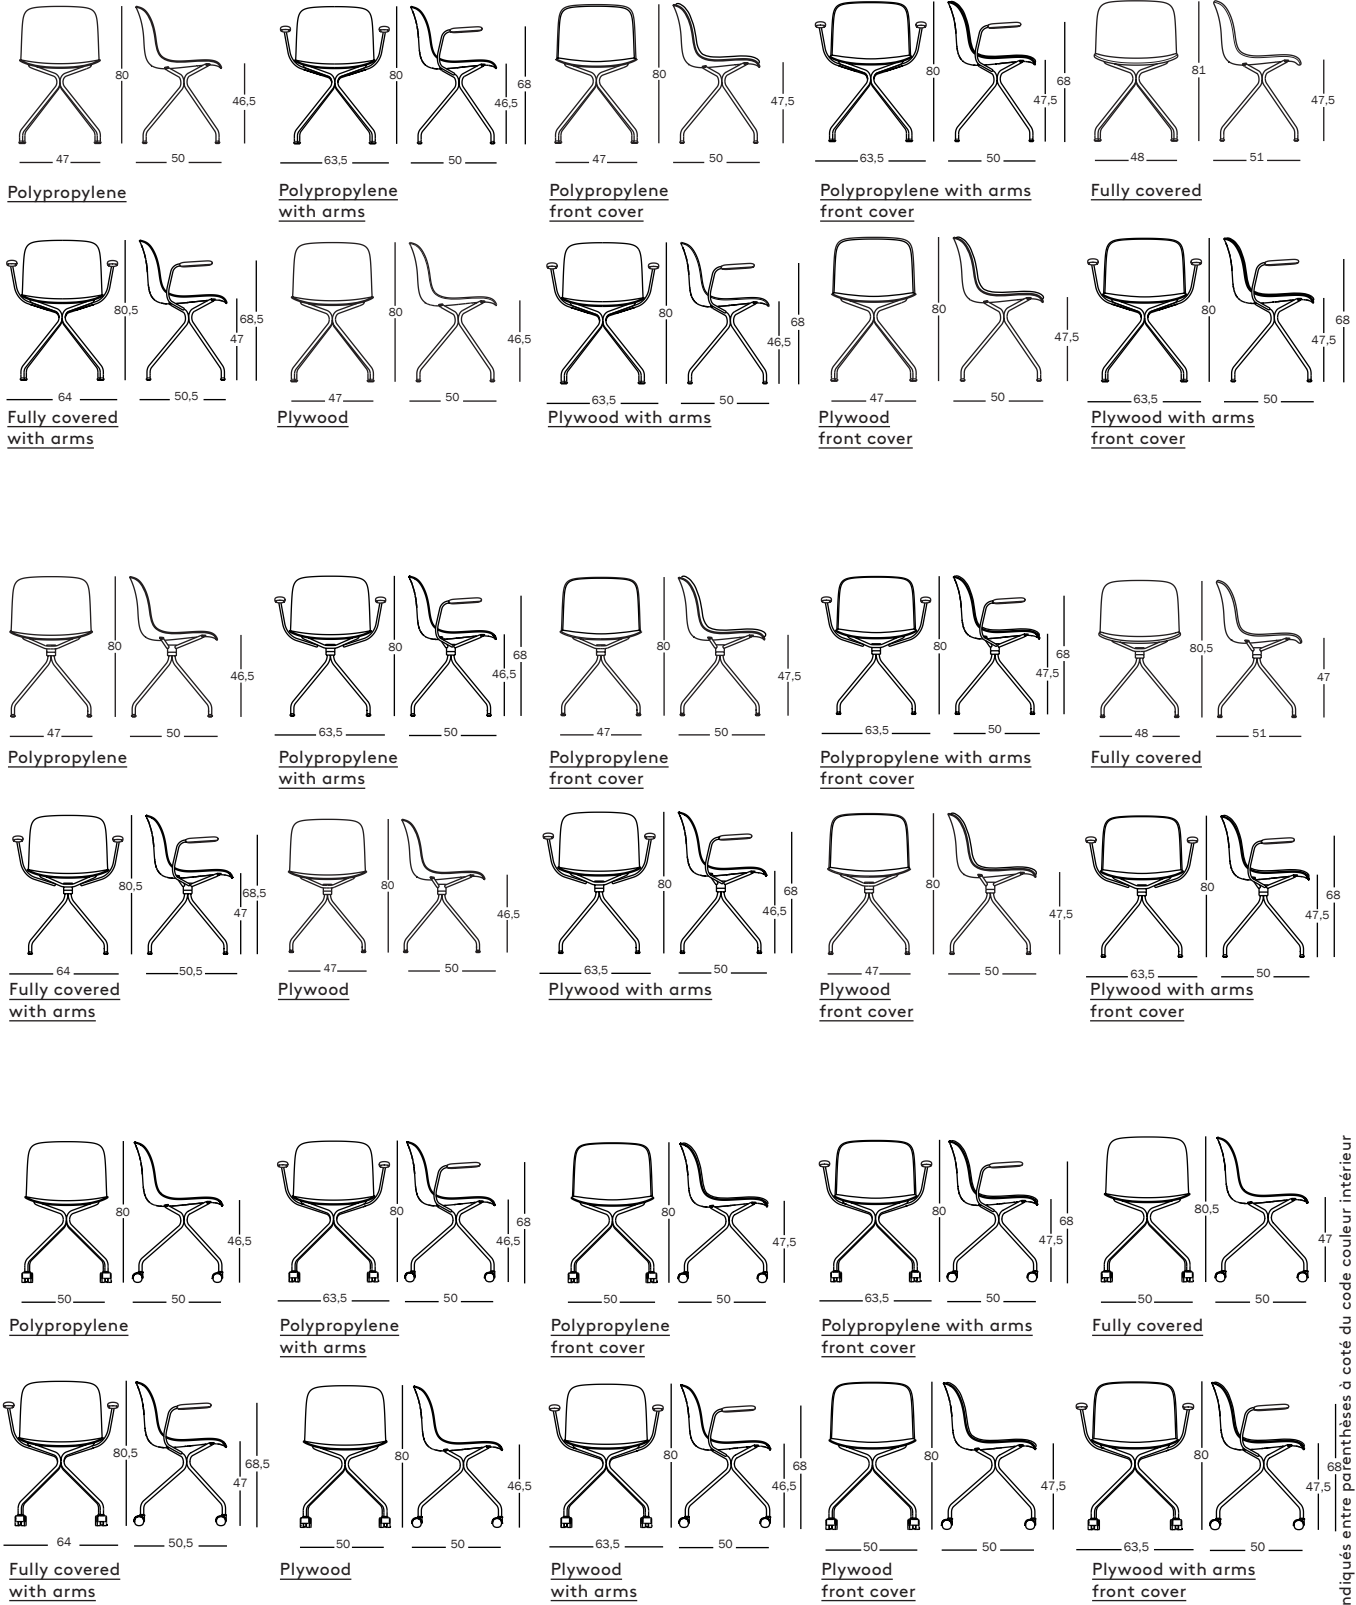

Troy — design Marcel Wanders, 2013/2014