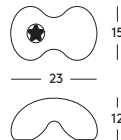

Rock — design Marc Newson, 1998

Fermaporte

Materiale: polietilene in blow moulding. Va riempito di acqua o di sabbia.

Il marchio Magis è impresso su tutti i prodotti della collezione e ne garantisce l'originalità.