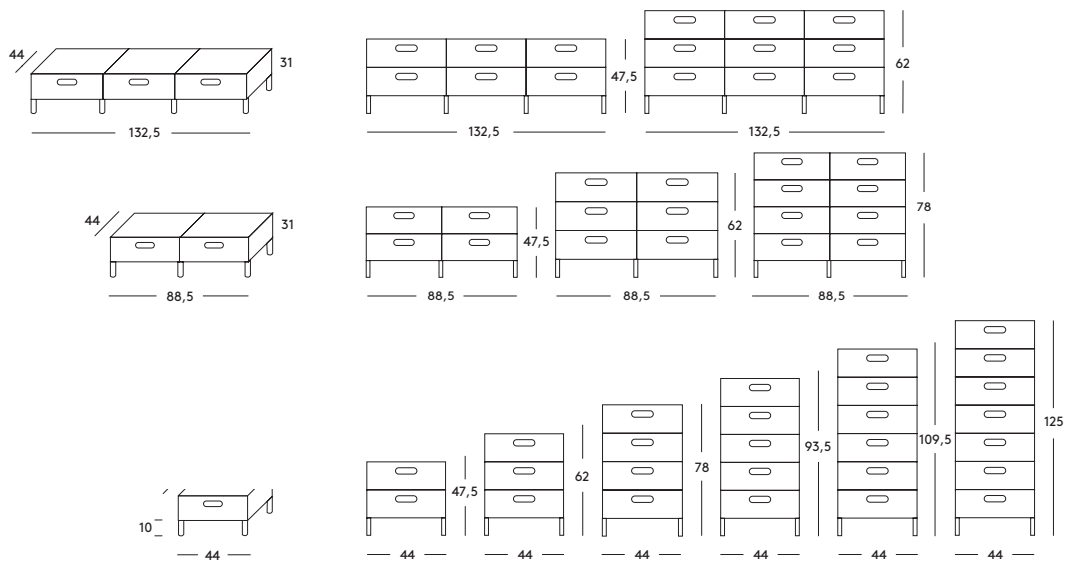

Examples of compositions