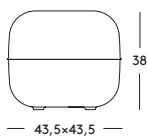

Pebbles — design Marcel Wanders, 2001  
Ficha Producto

Taburete/contenedor

*Material:* ABS brillante moldeado por inyección estándar.

La marca Magis se estampa en todos los productos de la colección y garantiza su originalidad.