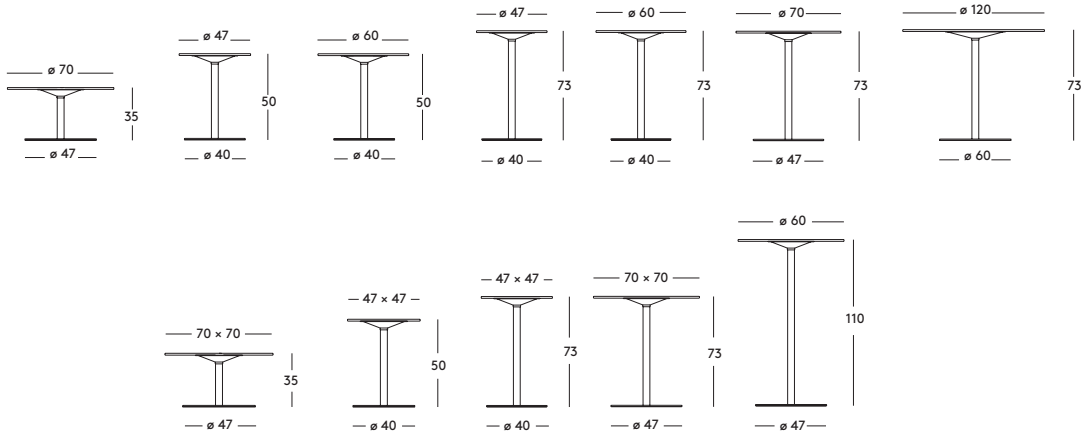

Passe Partout — design Magis, 2012
Produktsblatt

Tische

Material: Fuss und Gestell aus Edelstahl satiniert. Tischplatte aus HPL. Auch für den Aussbereich geeignet.

Das Magis Logo ist auf alle Produkte unserer Kollektion geprägt und garantiert ihre Echtheit.

Top Finish
White 8500

Top Finish
Black 8510

Top Finish
White 8500

Top Finish
Black 8510

magisdesign.com

Die in diesem Produktblatt eingefügten Angaben stützen sich auf die letzten Daten unserer aktuellen Preisliste. Magis behält sich das Recht vor, die Produkte ohne Vorankündigung zu ändern.