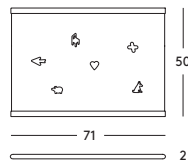

Memo — design Enzo Mari, 2003
Produktsblatt

Magnettafel

Material: epoxylackiertes Stahlblech. Gestell aus ABS mittelgrau, hergestellt im Standard-Einspritzverfahren. Komplet mit 6 Magneten aus ABS (rotes Herz, grüner Pfeil, violetter Hund, rosa Schweinchen, blauer Stuhl, gelbes "X").

Das Magis Logo ist auf alle Produkte unserer Kollektion geprägt und garantiert ihre Echtheit.

Finish
Metal sheet colour: White 5110

magisdesign.com

Die in dieses Produktblatt eingefügten Angaben stützen sich auf die letzten Daten unserer aktuellen Preisliste. Magis behält sich das Recht vor, die Produkte ohne Vorankündigung zu ändern.