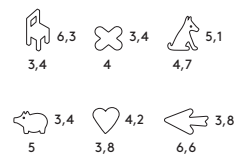

Memo — design Enzo Mari, 2003
Produktsblatt

Magnettafel

Material: epoxylackiertes Stahlblech. Gestell aus ABS mittelgrau, hergestellt im Standard-Einspritzverfahren. Komplet mit 6 Magneten aus ABS (rotes Herz, grüner Pfeil, violetter Hund, rosa Schweinchen, blauer Stuhl, gelbes "X").

Das Magis Logo ist auf alle Produkte unserer Kollektion geprägt und garantiert ihre Echtheit.

Finish
Metal sheet colour: White 5110

magisdesign.com

Die in dieses Produktblatt eingefügten Angaben stützen sich auf die letzten Daten unserer aktuellen Preisliste. Magis behält sich das Recht vor, die Produkte ohne Vorankündigung zu ändern.