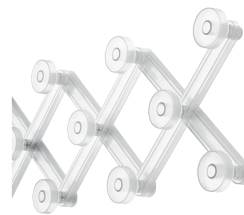

**Bridge** — design Stefano Giovannoni, 1996

**Appendiabiti modulare a muro**

**Materiale:** metacrilato stampato ad iniezione standard.

Il marchio Magis è impresso su tutti i prodotti della collezione e ne garantisce l'originalità.

Translucent colour  
Blue 2030 TL

Translucent colour  
Clear 2080 TL

[magisdesign.com](http://magisdesign.com)

**Stefano Giovannoni**

Stefano Giovannoni lavora come industrial e interior designer ed architetto, è specializzato in prodotti in plastica. Collabora con aziende di fama internazionale e ha disegnato prodotti di grande successo commerciale tra cui la serie "Bombo" per Magis.