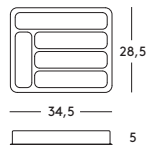

A, B, C... — design Jasper Morrison, 1996
Produktsblatt

Besteckkasten

Material: Polypropylen, hergestellt im Standard-Einspritzverfahren.

Das Magis Logo ist auf alle Produkte unserer Kollektion geprägt und garantiert ihre Echtheit.