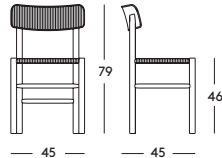

Diseñador en Magis

magisdesign.com

Trattoria — design Jasper Morrison, 2009
Ficha Producto

Silla

Material: estructura en madera maciza de haya natural. Asiento y respaldo en policarbonato.

La marca Magis se estampa en todos los productos de la colección y garantiza su originalidad.

Transparent colour
Green 2480 TR

Transparent colour
Yellow 2495 TR

Transparent colour
Brown 2503 TR

Transparent colour
Red 2513 TR

Transparent colour
Sky Blue 2531 TR

FATIGUE, LOAD AND IMPACT TESTS

- Seat and back static load test EN 15373:2007, L3 - severe
- Leg forward static load test EN 15373:2007, L3 - severe
- Leg sideways static load test EN 15373:2007, L3 - severe
- Seat front edge fatigue test EN 15373:2007, L3 - severe
- Seat and back fatigue test EN 15373:2007, L3 - severe
- Back impact test EN 15373:2007, L3 - severe