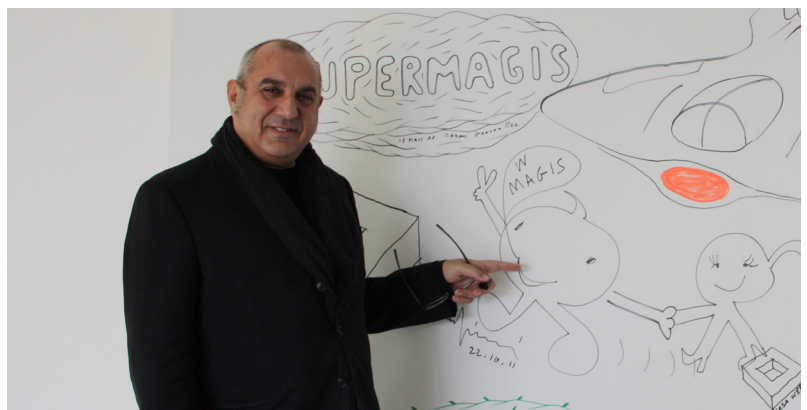

Al Bombo — design Stefano Giovannoni, 2002

Desde su aparición en el panorama de la decoración contemporánea en 1996, el taburete regulable Bombo sigue siendo uno de los productos más significativos del diseño made in Italy, y uno de los más copiados en el mundo entero. Sin embargo, Bombo hay uno solo, como declara a claras letras el logotipo "Bombo The Original" que defiende la calidad del diseño, los materiales y la realización. Solo Magis podía crear un producto tan inimitable y solo Magis podía mejorarlo aún más. La nueva versión de Bombo, propuesta en una tonalidad gris titanio también para

la base, con un refinado acabado glamour, está equipada con un pistón de gas que le permite alcanzar una altura de 80 cm, haciéndolo todavía más funcional para el uso en espacios comunitarios además que domésticos. También la base ha sido optimizada, para garantizar una perfecta estabilidad sobre cualquier tipo de piso. Magis piensa en todos los detalles.

Diseñador en Magis