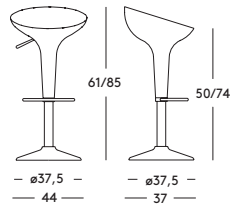

Al Bombo — design Stefano Giovannoni, 2002
Ficha Producto

Taburete giratorio

Regulable en altura con pistón de gas.

Material: base y columna en acero inoxidable, asiento en aluminio fundido a presión brillante.

La marca Magis se estampa en todos los productos de la colección y garantiza su originalidad.

Frame: Stainless Steel
Seat: Die-cast aluminium

FATIGUE, LOAD AND IMPACT TESTS

ANSI/BIFMA X5.1-2011

Foot rest static load test BS 4875-1:2001, L3 - severe

Seat and back static load test BS 4875-1:2001, L3

Seat front edge fatigue test BS 4875-1:2001, L3 - severe

Combined seat and back fatigue test BS 4875-1:2001, L3 - severe

Drop test BS 4875-1:2001, L3 - severe

Seat impact test BS 4875-1:2001, L3 - severe

Back impact test BS 4875-1:2001, L3 - severe

magisdesign.com