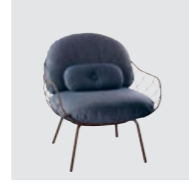

Piña
Jaime Hayón