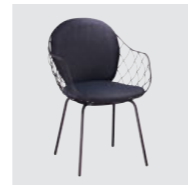

Piña
Jaime Hayón