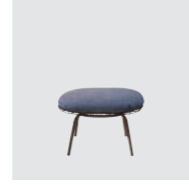

Piña
Jaime Hayón