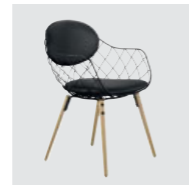

Piña
Jaime Hayón