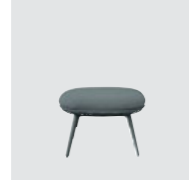

Piña
Jaime Hayón