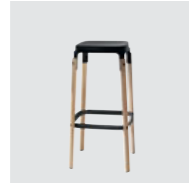

Steelwood Stool
R. & E. Bouroullec