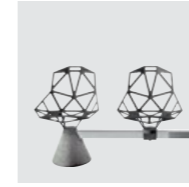

Steelwood Stool
R. & E. Bouroullec

Stool_One
Konstantin Grcic

Striped
R. & E. Bouroullec

Tibu
Anderssen & Voll

**Public seating system
+ Benches**

Chair_One P.S.S. 1
Konstantin Grcic

Chair_One P.S.S. 2
Konstantin Grcic